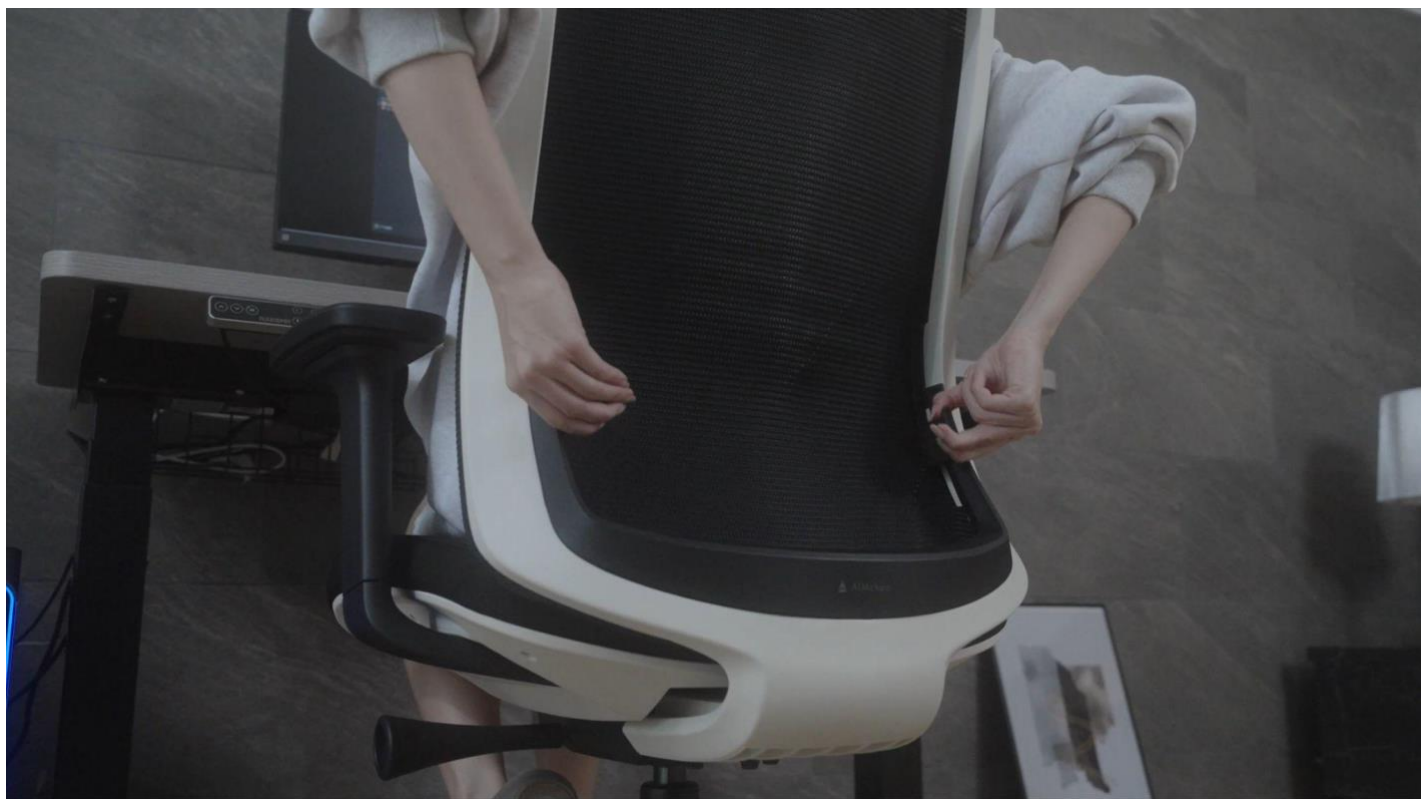

「AIMchair」は、そうしたゲーマーとビジネスパーソンの椅子にまつわる悩みを解決することを目的に開発。高機能ながらコンパクトな設計で、ワンルームなど置く椅子のサイズが制限される場合や、小さなゲーム部屋にもおさまります。価格は49,800円（税込）と手の届きやすい金額を実現しました。

■ 開発担当者の想い

世の中には「ゲーミング」と名が付いた製品が数多く存在します。例えば「ゲーミングマウス」や「ゲーミングモニター」、「ゲーミングチェア」など、これらはすべてプレイヤーのパフォーマンスを最大化するためのアイテムと考えられています。開発担当者も生粋のゲーマーですが、ゲーミングチェアに関してはその独特な設計や使われている素材がプレイヤーファーストなのか疑問に感じていました。

本来ゲーミングチェアは、長時間座り続けても疲れにくい姿勢の維持や安定したプレイのサポート、そして集中力を損なわない使い心地が求められると考えています。これらの要素を満たしたゲーミングチェアを実現したいという想いから「AIMchair」を開発しました。「AIMchair」は、ゲーミングチェアの新たな基準を確立し、プレイヤーの期待を超える快適さとサポートを提供することを目指しています。

■ 私たちが考える“プレイヤーファースト”とは

「AIMchair」には、ゲーミングチェアとして備えているべき機能を全て搭載しました。1つ目は「エルゴノミックデザイン」です。前傾姿勢でプレイする際も姿勢を維持し、プレイヤーの集中力を高めます。また、背もたれはリクライニングができるほか、4Dのアームレストも搭載。プレイ中から休憩中まで、チェアの上でゆったりとくつろげます。

2つ目は、6つの調節機能です。腰を保護するランバーサポートから、ヘッドレスト・4D アームレスト・昇降機能・座面調節・リクライニングまで、6つの機能をプレイスタイルや用途によって変えられるようにしました。集中力が重要なFPSやゆったりプレイできるRPG、膝上にアケコンを置いて格闘ゲームをプレイしたいなどシーンによって使い分けことができます。

3つ目は、快適な使用感を確保するための機能素材です。負荷がかかる座面には「50D ウレタンフォーム」を使用し、耐久性と快適性を高めています。長時間の使用を考慮して、背面はゲーミングチェアとしては珍しい「メッシュ」仕様。そしてフレーム部分には「ガラス繊維強化ナイロン」を取り入れ、高い安定性や耐荷重性を確保しました。重量16.8kgと軽量ながら柔軟性もあり、長く使い続けても変形しにくいゲーミングチェアに仕上げています。