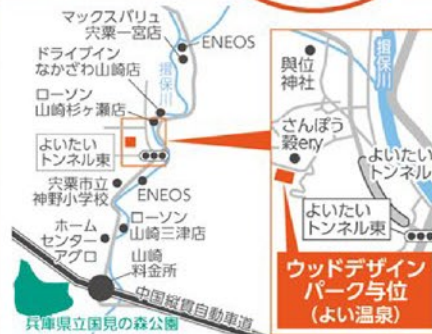

# #enjoy 宍粟(しそう)

開催日 2023/ 4/16 (日)

AM 10:00 開園 ～ PM 4:00 閉園

入場無料

## ご来場特典

イベントにご来場いただいた方には  
セレクトフラワー

※プレゼントは花です ※お1人様1本限り

よい温泉  
入場料半額チケット

※お1人様1枚限り ※イベント当日のみ有効

日帰りBBQ  
20%OFFチケット

※1名様1枚限り

プレゼント!

※写真はイメージです ※各プレゼントはなくなり次第終了となります

会場 ウッドデザインパーク与位

〒671-2512 兵庫県宍粟市山崎町与位66-3

※マラソン大会により山崎町内に一部交通規制箇所が発生しています。迂回路を使用してお越しください。

問合せ TEL:0790-64-0170  
Mail:infoyoi@wood-designpark.jp

公式サイトはこちら

※宿泊料金は時期により変動します ※価格は全て税込です ※施設やイベントに関する詳細はお気軽にお問い合わせください