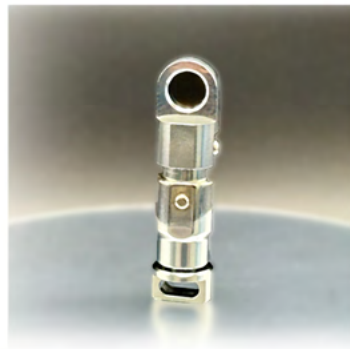

「もう、はなさない」

新型金属製接続具
「ポチトナ」搭載

(実用新案登録済3232117号)

愛犬を事故から守る
新発想リード&散歩用首輪

おさんぽ用のリードと首輪をもっと「はなさない」ものに本製品の接続具「ポチトナ」はカチッとワンタッチで繋がリワンちゃんをお待たせすることはありません

ロック機能を搭載したポチトナの強度は耐荷重200kg*を超えます愛犬と心置きなくおさんぽをお楽しみください

*ブンカケンにて検査

ご用意サイズ

- サイズ：S (首回り20~26CM)
 - サイズ：M (首回り24~30CM)
 - サイズ：L (首回り28~34CM)
- ※いずれも体重20kgまで

2025年2月Makuakeのプロジェクトをスタートします

詳しい情報は
こちらを
ご覧ください

<https://ponderplus.com/>

Ponderplus/ポンドープラスは池上金属製作所のオリジナルブランドです。
「熟考する・思案する (ponder)」と「生活にプラスになるものづくりを提案する」という意味を込めています。