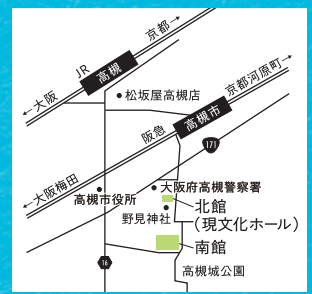

GUEST

- ♪ リベルタンゴ
 - ♪ この素晴らしき世界
 - ♪ クラシックメドレー
 - ♪ ABC
 - ♪ Head Shoulders Knees And Toes 他
- ※曲目は変更する場合がございます。

田島 隆
(タンバリン)

エリック・ジェイコブセン
(歌・ギター)

2023

5.21(日) 14:00開演 (13:15開場) **全席指定** 高槻文化友の会会員 無料 ★友の会会員(無料)の方も通常の公演と同様にチケットの予約・発券が必要です。
一般 2,000円 中学生以下 500円

高槻城公園芸術文化劇場 南館トリシマホール (1505席)

発売日	高槻文化友の会		ネット会員 (登録無料)	一般	便利な電子チケットサービスもございます	
	Web	窓口・電話	Web	Web・窓口・電話	発売初日の受付開始	Web・窓口 10:00~ 電話 14:00~
	1/26(木)	2/2(木)	2/2(木)	2/9(木)		

チケット販売場所 3/19(日)まで……高槻現代劇場 文化ホール2F 〒569-0077 高槻市野見町2-33
3/21(火・祝)から……高槻城公園芸術文化劇場 南館1F 〒569-0077 高槻市野見町6-8
TEL. 072-671-9999 (10:00~17:00/月曜休館 ※祝日の場合は翌日) <https://www.takatsuki-bsj.jp/tat/>