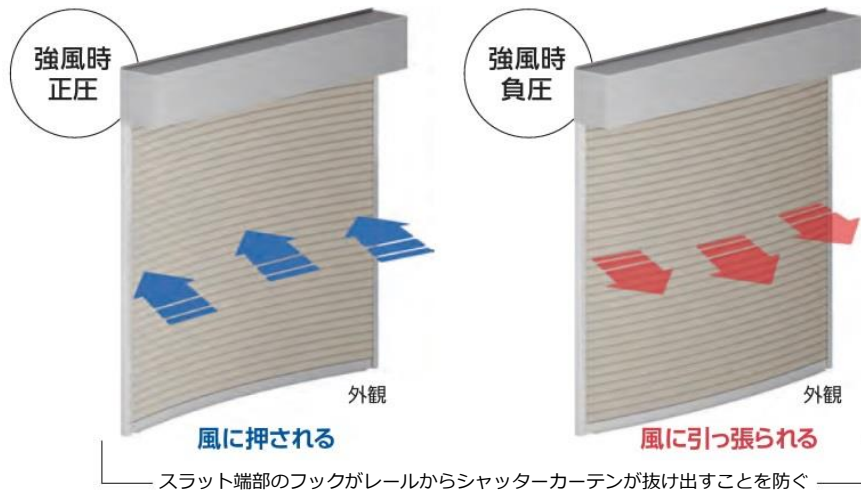

従来品では、シャッターカーテンの両端中央部に設置された可動式耐風フックをロックさせることで耐風圧性能を確保していましたが、「耐風ガードLS」では、スラット端部を独自開発のフック形状とし、ガイドレールからのシャッターカーテン抜け出しを防止する機構としました。これにより、耐風フックのロック操作を行うことなく、開口幅3.7mまで耐風圧性能800Pa(正圧・負圧とも)を実現。利便性の向上とともに、ロック操作ができない外出中や夜間の急な強風にも対応が可能になりました。また、シャッターカーテンの軽量化による手動開閉操作性の向上とともに、省資源化による環境負荷低減を図りました。

三和シャッター工業は、今後も防災・減災への取り組みを通じて、皆様に安全・安心・快適を提供し、社会に貢献してまいります。

◆対象商品 耐風形軽量シャッター「耐風ガードLS」

◆発売時期 2023年5月29日

◆「耐風ガード」シリーズについて

大型台風に備えた「耐風ガード」シリーズは設置場所の用途に合わせた商品をラインアップしています。

<p>【NEW】耐風形軽量シャッター 「耐風ガードLS」</p>  <p>店舗出入口、住宅用ガレージ 向けの軽量シャッター ※防火設備仕様の場合は 「耐風ガードL」となります</p>	<p>高耐風圧窓シャッター 「マドモア耐風ガード」</p>  <p>戸建て住宅や マンションの 窓シャッター</p>	<p>高強度シャッター「耐風ガード」</p>  <p>商業施設・物流施設・工場向けの重量シャッター</p>
<p>高強度オーバースライダー 「耐風ガード OSD」</p>  <p>物流倉庫・工場向けのオーバースライダー</p>	<p>既設軽量シャッター用補強部材 「耐風ガードLプラス」</p>  <p>既設軽量シャッターに 追加設置可能な 補強部材</p>	<p>既設重量シャッター用補強部材 「耐風ガードプラス」</p>  <p>既設重量シャッターに 追加設置可能な 補強部材</p>

◆特徴

①耐風フックのロック操作が不要に

強風時には独自開発したスラット端部のフックがガイドレールからシャッターカーテンが抜け出すことを防ぎます。耐風圧性能 800 Pa を確保し、安全性とロック操作いらずの利便性を両立しました。また、ロック操作ができない外出中や夜間の急な強風からも大切な住居や店舗を守ります。

②手動操作性を向上、環境にも配慮

シャッターカーテンの軽量化により、手動開閉操作性の向上を図るとともに、省資源化による環境負荷低減も図りました。

③豊富なカラーバリエーションで建物の外観や街並みに調和します

スラットカラーは、カラー鋼板 5 色、高耐食カラー鋼板 2 色の全 7 色で、建物の外観や街並みに調和する落ち着いた色をラインナップ。住宅や店舗のデザインに合わせてお選びいただけます。

【スラットカラー】

●カラー鋼板

●高耐食カラー鋼板

◆仕様

設計範囲	(手動式)開口幅 700～3700mm、開口高さ 1500～4000mm (電動式)開口幅 1200～3700mm、開口高さ 1500～4000mm
材質	スラット カラー鋼板、高耐食カラー鋼板
	ガイドレール 専用アルミ耐風ガイドレール
	座板 (手動式)スチール座板 (電動式)アルミ座板
	ケース スチールケース(丸形、角形、勾配形、AD形 ^{※1})
操作方法	手動式 電動式 ^{※2} (リモコンまたは押ボタンスイッチ)
収納形式	シャッター巻取り式
耐風圧性能	800 Pa(正圧・負圧とも)