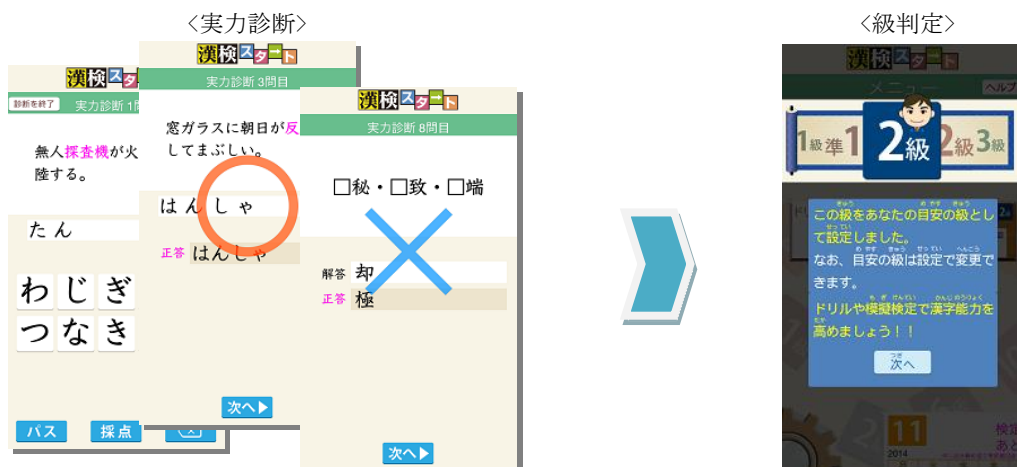

イマジンア株式会社（東京都新宿区、代表取締役会長 兼 CEO 神藏孝之、以下「当社」）は、公益財団法人 日本漢字能力検定協会（京都市下京区、代表理事 高坂節三、以下「漢検協会」）との共同企画により開発したスマートフォンアプリ「漢検スタート」を11月17日より各プラットフォームにて順次提供を開始します。

■アプリ概要

「漢検スタート」は平成24年に改定された漢検の新審査基準に対応し、過去に実際に出題された検定問題全級15,000問を収録した、漢検協会公式の漢検対策アプリです。実力診断で自分の漢字能力を手軽にチェックしたり、本番を想定した模擬検定まで行ったりすることができ、検定受検前の力試しに最適です。なお、漢字学習の基礎となる10級～5級の「ドリルモード」は約8,000問をすべて無料で提供し、漢字を学習しやすい環境づくりに貢献します。

■アプリ詳細

【無料実力診断】

約10問の問題を解くと、自分の実力が漢検何級レベルか診断できます。

【ドリルモード】

漢字の読み、書き取りはもちろん、四字熟語、対義語・類義語、音と訓、画数など様々な出題形式、級ごとに問題に取り組むことができます。間違えた問題に絞った反復学習機能や、学習カレンダー、問題消化率表示で継続的な学習をサポートします。なお、漢字学習の基本となる級（10級～5級）の「ドリルモード」はすべて無料で提供しています。

【模擬検定モード】

「模擬検定モード」では、本番の検定さながらの力試しができます。採点結果はレーダーチャートで表され、自分の得点と合格者の平均得点を比較するなどして、苦手分野を一目でチェックできます。

当社では今後もスマートフォン端末向けに教育コンテンツを展開していきます。

■サービス概要

コンテンツ名称：漢検スタート

価 格：ダウンロード無料

ドリルと模擬検定はアプリ内課金でご利用頂けます。

準1級～1級 各級 500円（税込）