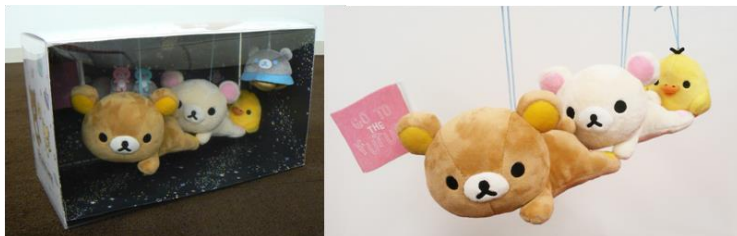

リラックマとは？

OLのカオルさんの家にいきなり住み着いた着ぐるみのクマです。

お気に入り  
キイロピースクッション  
(カオルさんの)  
お気に入りには黄色いピースクッション！

立ち上がったたり動くのが大嫌いでいつもごろごろリラックス中！

カオルさんの飼っている「キイロイトリ」にいつも怒られてばかり。だけどしらんぷり…。

好物はだんごにホットケーキ、オムライスにプリンです。

女子物

好きなことは音楽を聴くこと、TVを見ること、温泉に入ること。

背中のチャックから時々水色の水玉柄がチラッと見えます。けれど中身は秘密です。

「リラックマ」は2003年にデビューした、サンエックス株式会社のキャラクターです。今や日本を代表する癒し系キャラクターとして、20代～40代の女性を中心に絶大な支持を得ています。

「リラックマ 冬スタンプ」 配信スタンプ一覧

当社は、リラックマのLINEスタンプをこれまで計10セット提供してきました。

「リラックマ 冬スタンプ」は11セット目になります。

これまでの10セットは、いずれもユーザーから高い支持を頂き、セールスランキング上位に顔を並べる常連の人気スタンプとして定着しています。

※このページの画像は参考イメージで掲載不可のものになります。掲載希望ございましたら、必ずご連絡いただけますようお願い致します。

リラックマファンのための公式モバイルサイト「いつでもリラックマ」

コンテンツ

モバイル公式サイトがリニューアル！  
無料で遊べるコンテンツが増えました♪

毎日だれかが当たってる！

リラックマのグッズが当たる♪

さらに！月額324円で  
リラックマの最新情報から、壁紙/占い/ゲーム/通販など  
ファン必見のコンテンツが全てお楽しみ頂けます！

いつでもリラックマ

検索

限定グッズ情報

宇宙でだららんテーマのイラストを再現した「いつでもリラックマ」限定ぬいぐるみ  
2014年12月中旬 注文受付スタート！

～「いつでもリラックマ」会員になると、1,000円お得な価格でご購入頂けます～