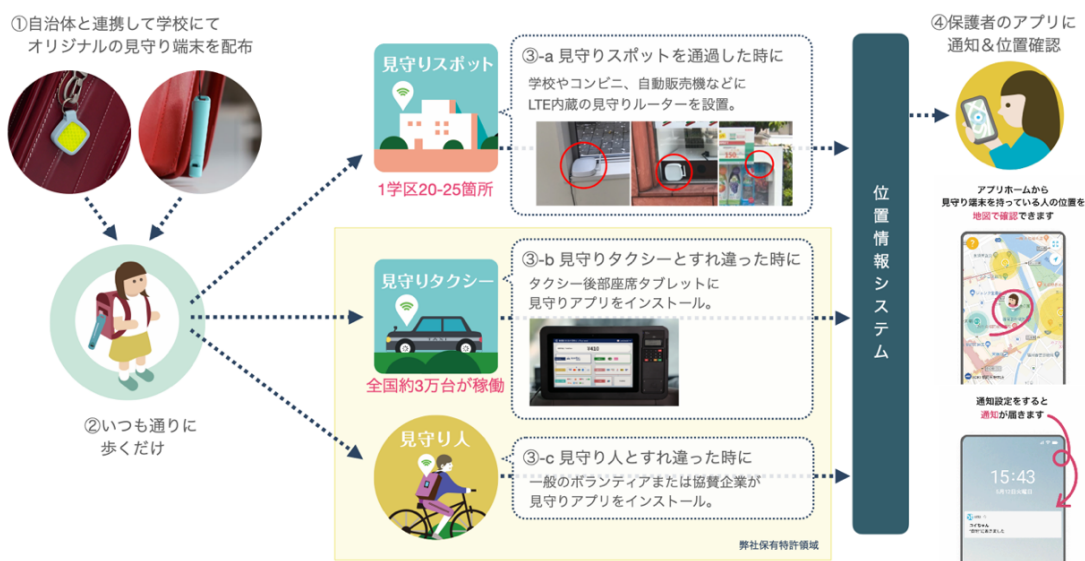

■ 本件に関するお問い合わせ先

株式会社 otta TEL:092-261-2826 E-mail:press@otta.me
〒812-0027 福岡市博多区下川端町 1-1 明治通りビジネスセンター本館 6F