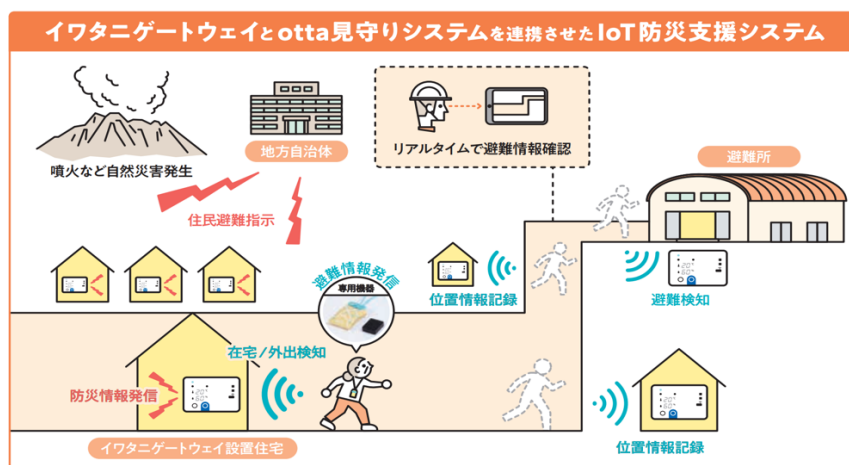

第54回桜島火山爆発総合防災訓練にて鹿児島市が 岩谷産業株式会社と株式会社 otta による IoT 防災支援システムを活用

～「住民避難指示」「避難状況確認」「残留者搜索」～

鹿児島市により実施された第54回桜島火山爆発総合防災訓練（実施日：2023年11月11日）にて、「住民避難指示」や「避難状況確認」、「残留者搜索」のための手段として、岩谷産業株式会社（本社：大阪・東京、社長：間島寛、資本金：350億円）独自のIoTプラットフォーム「イワタニゲートウェイ」（以下「ゲートウェイ」）と株式会社 otta（本社：福岡、社長：山本文和、以下「otta」）が運営する otta 見守りシステムを連携させたIoT防災支援システム（以下「本システム」）を活用する実証が実施されました。

実証では、桜島内の住民宅にゲートウェイを設置し、鹿児島市災害対策本部からゲートウェイの音声通信機能を用いて各住民に避難指示を実施。ゲートウェイは otta 専用端末の位置情報受信機能も保有しているため、otta の専用端末を携帯した住民が、自宅から避難した情報が記録されます。さらに避難所への道中や避難所でも位置情報が記録されることで、住民の避難状況をリアルタイムで確認ができ、残留者搜索における搜索範囲の特定にも役立てられました。

従来、避難状況や残留者の有無確認は、消防、警察、自衛隊が巡回や各宅の個別訪問により搜索する等、大きな手間と時間を要しましたが、本システムを用いることで地域住民の迅速かつ安全な避難行動にも寄与するとともに、避難誘導の負担軽減にもつながることが確認されました。

<IoT 防災支援システムのイメージ図>

■ 本件に関するお問い合わせ先

株式会社 otta TEL: 092-261-2826 E-mail: press@otta.me
〒812-0027 福岡県福岡市博多区下川端町 1-1 明治通りビジネスセンター本館 6F