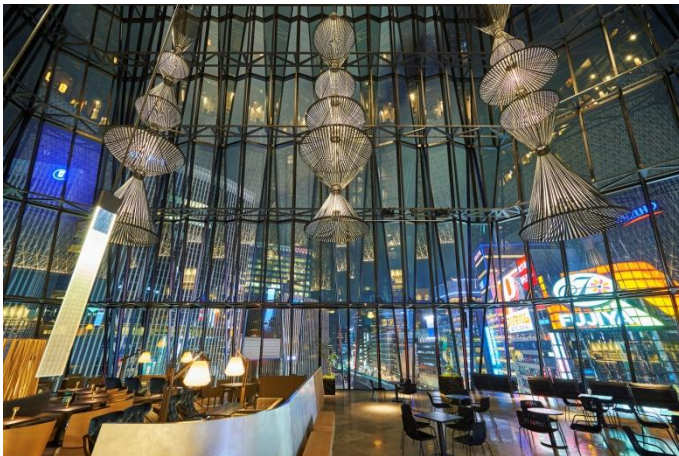

2016年4月20日

東急不動産株式会社
東急不動産 SC マネジメント株式会社

～東急プラザ銀座×Bunkamura～
「小山実稚恵 ピアノリサイタル～ピアノお披露目コンサート～」
に抽選で100名様をご招待
5月23日(月)東急プラザ銀座 KIRIKO LOUNGE にて開催

東急不動産株式会社(本社:東京都港区、社長:植村 仁)および東急不動産 SC マネジメント株式会社(本社:東京都港区、社長:佐藤 一志)は、2016年3月31日(木)に銀座・数寄屋橋に開業した「東急プラザ銀座」にて、渋谷の複合文化施設 Bunkamura と連携した文化イベントを定期的で開催してまいります。このほど、「小山実稚恵 ピアノリサイタル～ピアノお披露目コンサート～」の開催が決定しましたので、お知らせいたします。

<KIRIKO LOUNGE>