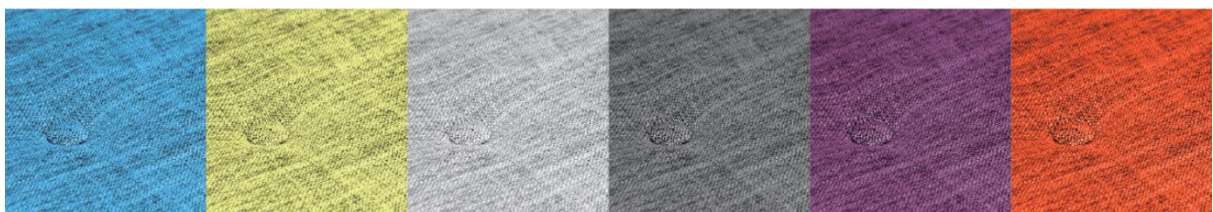

Modju BASE (モジュ ベース)

価格 : 37,000 円 (税抜)
 サイズ : L85 × W85 × H20 (cm)
 重量 : 5kg

とても軽い BASE は、ソファの足で
 床を傷つけることはありません。
 さらにビーズソファとペアで使えば
 座りやすい高さにリフトアップ！

Modju CORNER (モジュ コーナー)

価格 : 60,000 円 (税抜)
 サイズ : L85 × W85 × H57 (cm)
 重量 : 9kg

非常に贅沢なコーナーソファ。
 お部屋の角に置いておくだけでも良し、
 セットで利用して定番 L 型ソファにするも良し。
 4 つ利用すれば安全なキッズスペースの出来上がり！

▼カラーバリエーション

インディゴ

カナリヤ

ホワイトバーチ

グラファイト

バイオレット

テラコッタ