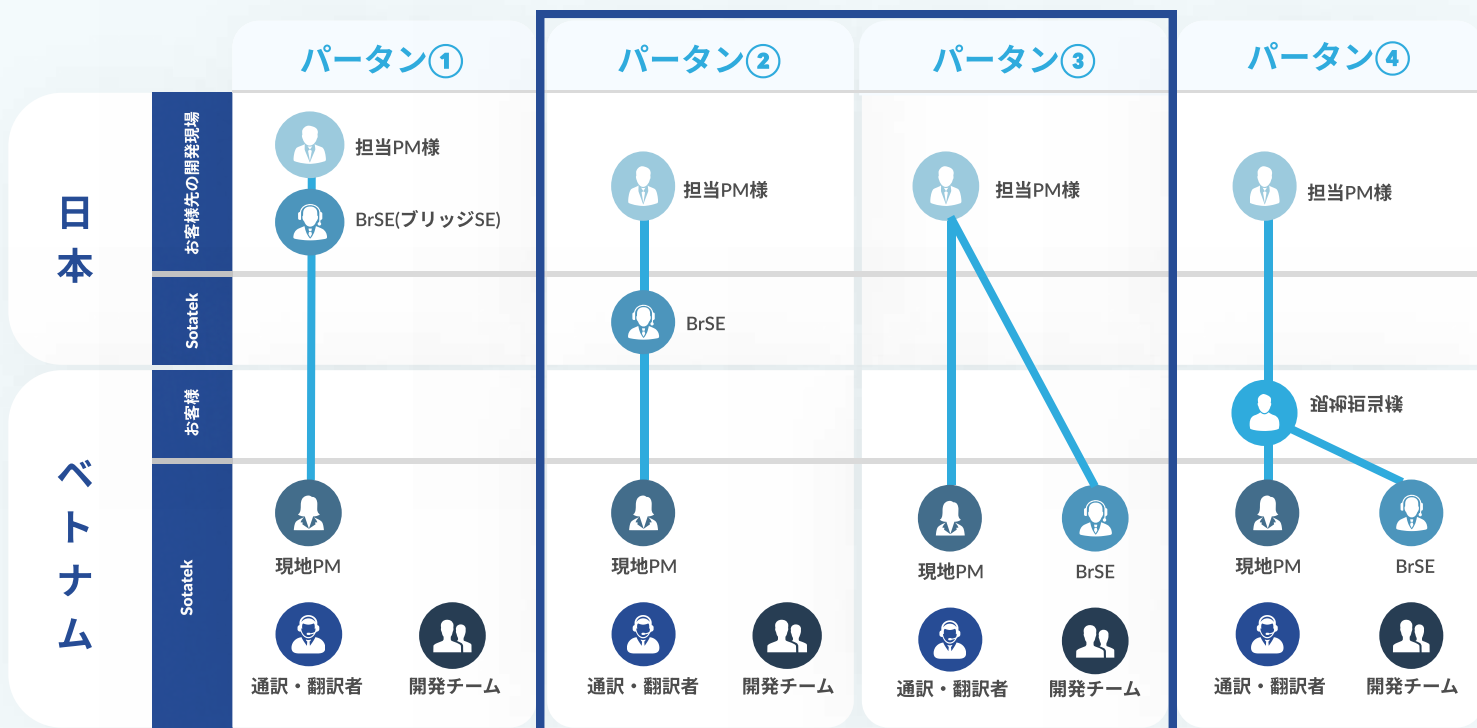

開発モデル

アジャイル型開発

- 予算の急増のリスクを軽減
- より良い製品、適当な市場
- 利害関係者のコラボレーションの強化
- より早く市場に出す
- 多価値、短時間

ウォーターフォール型開発

- 明確な構造を使用
- 最終目標を早めに決定
- 設計段階で問題を調査する取り組みが可能
- 非常に明確な結果
- 想定外の予算発生なし

契約モデル

※高評されるパターン