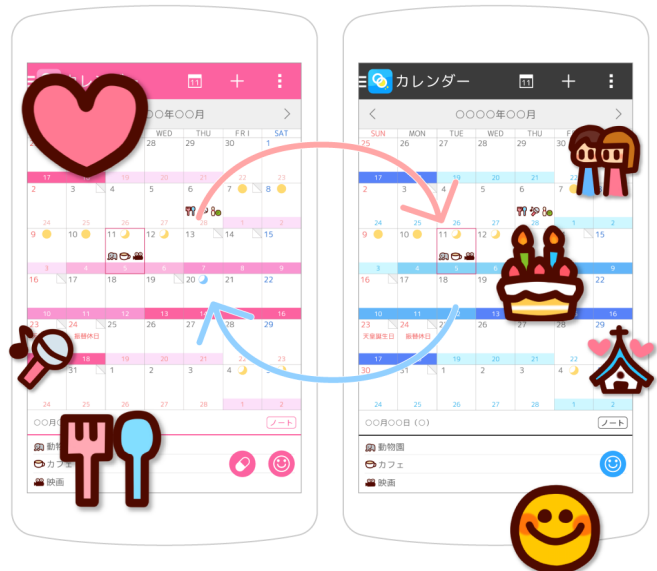

## ペアリング

生理周期をパートナーと共有

カップル・夫婦間で、お互いのアプリをペアリングすると、女性用アプリに登録された生理日等の記録に基づき、予測情報がパートナーの男性用アプリに共有されます。

※男性用アプリには、男性向けの解説が表示されます。

## リズムカラー

心身のリズムがひと目でわかる

ペアリズムでは、生理周期を7つのステージに分割し、女性の心身のコンディションをカラフルなリズムカラーとフェイスマークで分かりやすく表示します。

アプリを起動するだけで、その日の心身の状態がひと目でチェックできます。

## カレンダー

イベント・記念日をパートナーと共有

生理日、排卵日の予定日や、妊娠可能性などの予測情報を月表示のカレンダーでチェックできます。

ペアリングをしている場合は、パートナーと予定を共有することも可能です。300種類以上のアイコンで、イベントや記念日を楽しく管理できます。