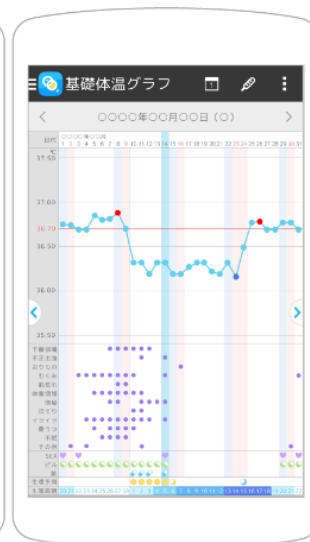

## ペアリング

生理周期をパートナーと共有

カップル・夫婦間で、お互いのアプリをペアリングすると、女性用アプリに登録された生理日等の記録に基づき、予測情報がパートナーの男性用アプリに共有されます。

※男性用アプリには、男性向けの解説が表示されます。

## リズムカラー

心身のリズムがひと目でわかる

ペアリズムでは、生理周期を7つのステージに分割し、女性の心身のコンディションをカラフルなリズムカラーとフェイスマークで分かりやすく表示します。

アプリを起動するだけで、その日の心身の状態がひと目でチェックできます。

## カレンダー

イベント・記念日をパートナーと共有

生理日、排卵日の予定日や、妊娠可能性などの予測情報を月表示のカレンダーでチェックできます。

ペアリングをしている場合は、パートナーと予定を共有することも可能です。300種類以上のアイコンで、イベントや記念日を楽しく管理できます。

# 基礎体温

グラフで分かりやすく表示

基礎体温の記録、体調症状の記録、妊娠の可能性などを統合したトータルグラフ。