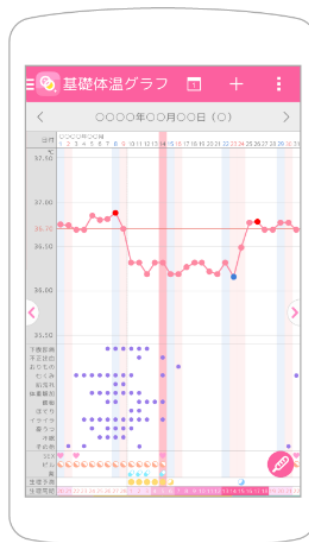

## ペアリング

生理周期をパートナーと共有

カップル・夫婦間で、お互いのアプリをペアリングすると、女性用アプリに登録された生理日等の記録に基づき、予測情報がパートナーの男性用アプリに共有されます。

※男性用アプリには、男性向けの解説が表示されます。

## リズムカラー

心身のリズムがひと目でわかる

ペアリズムでは、生理周期を7つのステージに分割し、女性の心身のコンディションをカラフルなリズムカラーとフェイスマークで分かりやすく表示します。

アプリを起動するだけで、その日の心身の状態がひと目でチェックできます。

## カレンダー

イベント・記念日をパートナーと共有

生理日、排卵日の予定日や、妊娠可能性などの予測情報を月表示のカレンダーでチェックできます。

ペアリングをしている場合は、パートナーと予定を共有することも可能です。300種類以上のアイコンで、イベントや記念日を楽しく管理できます。

# 基礎体温

グラフで分かりやすく表示

基礎体温の記録、体調症状の記録、妊娠の可能性などを統合したトータルグラフ。