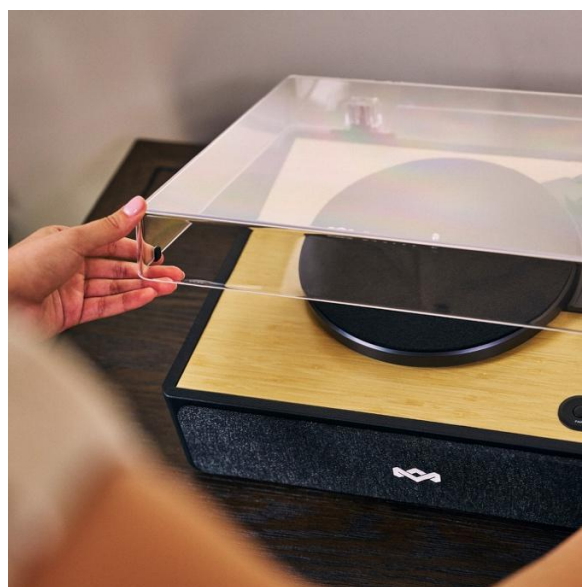

NEWS RELEASE

Rise Up Turntable

Rise Up Bluetooth® Turntable は、レコードの温かみを気軽に楽しめる、スタイリッシュで初めてのレコード体験にも最適なターンテーブルです。本体に内蔵されたステレオスピーカーに加え、デバイスから音楽をストリーミングできる Bluetooth®入力、さらに外部スピーカーやヘッドホンへ接続できる Bluetooth®出力にも対応。箱から出してすぐに、自分らしいスタイルで音楽を再生できます。あらかじめ調整されたトラッキングフォース、アンチスキート機能、ナチュラルな竹素材の仕上げ、リサイクルフェルト製スリップマットを採用し、サステナブルな素材使いと洗練された現代的なデザインを融合。保護用ダストカバーも備え、使いやすさと愛着の持ちやすさを兼ね備えた一台です。

オールインワンで手軽に操作

Rise Up Turntable は、レコード体験をシンプルで自由なものにしてくれます。内蔵スピーカーですぐに視聴ができ、Bluetooth®で簡単にストリーミングが可能なので、レコードもプレイリストも思いのまま楽しめます。複雑なセットアップや追加の機器は不要。箱から出して電源を入れ、再生ボタンを押すだけです。

タイムレスなデザイン

お気に入りのレコードが奏でる豊かな音色を楽しむのはもちろん、スマートフォン、タブレット、ノートパソコンから Bluetooth®を使って、ワイヤレスでプレイリストの再生も可能。コンパクトで省スペースなデザインと、直感的で迷いのない操作性を備えた Rise Up は、煩わしさを感じさせることなく、日常のリスニングに時代を超えたアナログの魅力をもたらします。

Plug&Play で簡単にセットアップ

本体に内蔵されたステレオスピーカーが、温かみのある豊かなサウンドをすぐに届けます。さらに双方向 Bluetooth®により、スマートフォンやタブレット、ノートパソコンからのストリーミングはもちろん、レコードの音を Bluetooth®スピーカーやヘッドホンでワイヤレス再生することも可能です。

レコードをこれから始める方にも、システムをさらに広げたい方にも、Rise Up Turntable はシンプルな楽しみ方を提供します。

主な特徴

- Bluetooth® 5.3 搭載。高速ペアリングと安定した接続で、スムーズなワイヤレス再生を実現。
- 内蔵ステレオスピーカーにより、追加機器なしで箱から出してその場で再生可能。
- 双方向 Bluetooth®機能に対応し、プレイリストをターンテーブルへストリーミング、またはレコードの音を Bluetooth®スピーカー／ヘッドホンへワイヤレス送信可能。
- Audio-Technica 製 AT3600L スタイラスを搭載し、信頼性の高い、温かみとディテールを兼ね備えたサウンドを実現。
- 竹素材仕上げとリサイクルフェルト製スリップマットを採用した、サステナブルな素材使い。
- 一体型ダストカバー付きでターンテーブルを保護し、良好な再生環境を維持。