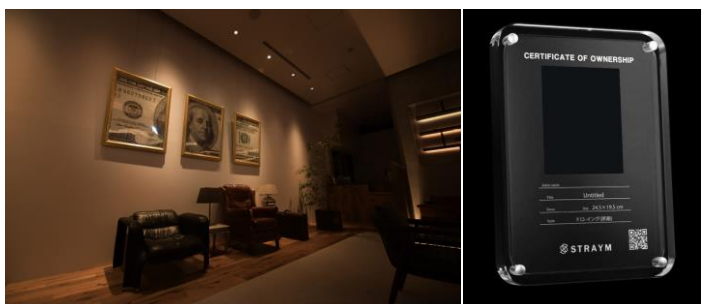

■アートギャラリーストレイムとのコラボレーション

STRAYM

「EXSTION GALLERY CURATED by STRAYM」はEXSTION内の特別なアートスペースです。独自の感性と技術を用いて急成長する企業「STRAYM」が選んだアート作品を鑑賞・購入できます。また、EXSTION会員のみ参加可能なアートオークションなども含むイベント開催やアートコンシェルジュによって、貴重なアート作品を手に入れる機会を提供しています。ラグジュアリーかつクリエイティブな空間がお客様をお待ちしています。アート作品のラインナップは特設webサイトをご覧ください。

■ゴルフに特化したパーソナライズプログラムを提供

本施設のプライベートジムでは、会員様に向けて、ゴルフに特化したトレーニングプログラムをご用意しております。経営や営業を行ううえで求められるマネジメント力、メンタル力、コミュニケーション力といったビジネススキルを培うことができる「ゴルフ」。ビジネスコミュニケーションツールとしてだけでなく、いまやスポーツやジムトレーニングに並ぶものと認識されています。本施設では、専門スタッフによるゴルフに特化したフォームの分析・カウンセリングから体幹トレーニング指導、最新のシミュレーション機器までを取り揃え、会員様に最適なプランをご提案いたします。