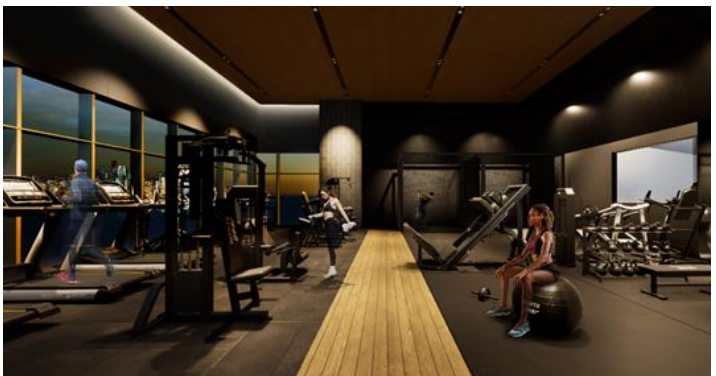

■施設コンセプト

「新しい大人の嗜み」を体感し、自然体でいられる「唯一無二のサードプレイス」

テラスプールとリゾート感溢れる緑に囲まれた空間

開放感のあるレストランスペースで味わう上質な食事やお酒

美と健康をテーマにしたラグジュアリーなウェルネス空間と、上質な食事とお酒を味わえるホスピタリティ高いサービスを有する、至高のウェルビーイング施設です。都会にありながらも、リゾートのような空間を演出しており、日常から離れゆったりとした時間をお過ごしいただけます。

■ 機能性と内装の隅々まで、こだわり尽くした施設内容

高級感と開放感溢れるエントランス

落ち着いたある木調の設えで、会員制クラブとして安心してご利用いただけるようにスタッフがお客様の1日をサポートいたします。

身体を芯から癒すプライベートサウナ

和の落ち着いた空間と「月灯り」をモチーフにしたデザインに、檜の水風呂と併設された檜のセルフフローリユウができるプライベートサウナになります。

大人の隠れ家的なメンバーズラウンジ

アートが展示されたラグジュアリーな装いで、プライベートシーンやビジネスシーンでもご利用いただける心地よい空間を提供いたします。定期的で開催されるアートオークションなどのコンテンツや、新しい情報で感性を擽る「メンバーズ・ラウンジ」になります。

緑に囲まれたテラスプールとレストラン
都会のリゾート空間としてテラスプールとレストランが併設された新しいウェルネス施設。朝はプール利用、ランチやディナーはプールサイドレストランとしてご利用いただけます。