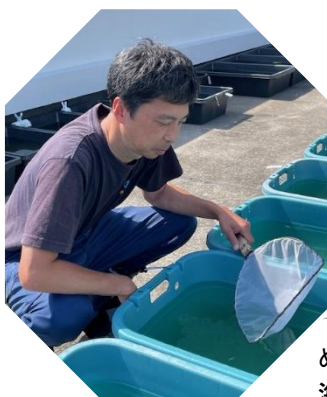

【東日印刷グループ 毎日新聞首都圏センター海老名工場】 6/30「第1回めだかDE繋がるマルシェ」に出店 ～初の出張イベント。神奈川県内を中心とした17店舗が参加～

東日印刷株式会社（本社：東京都江東区、社長：武田芳明 以下、TONICHI）のグループ会社 株式会社毎日新聞首都圏センター（本社：埼玉県川口市、社長：渡邊 雅春）は6月30日（日）、初の出張イベントとなる「第1回めだかDE繋がるマルシェ」に出展します。イベントには神奈川県内のメダカ販売店を中心に17店舗が参加。ワークショップや射的、ハンドメイド雑貨の販売、キッチンカーの出店など休日の家族連れ縁日としても楽しめるイベントとなっています。

自社開催以外のメダカイベントは初出店なので緊張しますが、いろんな経験を積んで勉強させていただきたいと思っています。来場されるお客様に楽しんでいただくのは勿論ですが、自分自身も楽しみたいと思います。

めだか販売の責任者
海老名工場 松本進

— 概要 —

- 日 時 : 2024年6月30日（日）10:00～15:00
- 内 容 : メダカ展示即販売、苔テラリウム販売
射的、ハンドメイド雑貨販売、キッチンカーなど
- 場 所 : めぐみ町広場となり
神奈川県海老名市めぐみ町3
- アクセス : (電車) 小田急線・相鉄線・JR 相模線「海老名」駅直結
(車) 「海老名IC」より約2.5km、
国道246号線「国分交差点」より約1.5km
「下今泉交差点」より約3km
- 駐 車 場 : なし * 近隣のコインパーキングをご利用ください