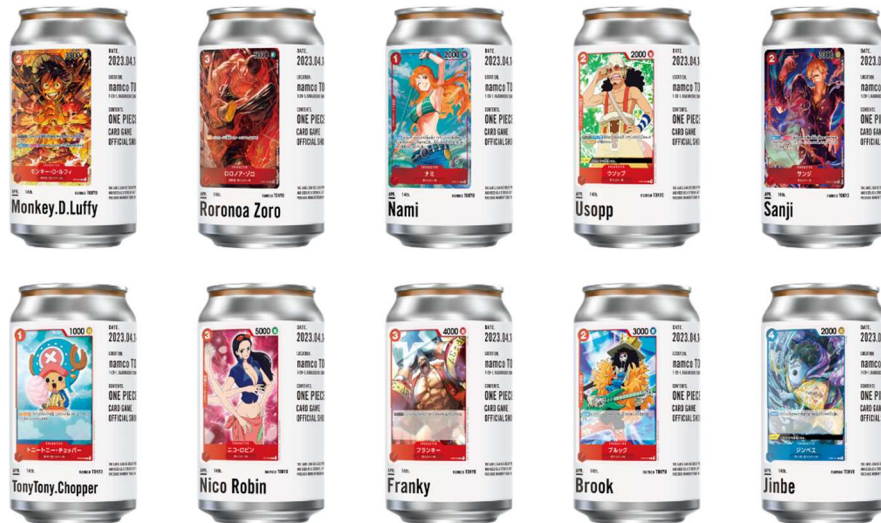

お客様の最高の瞬間を切り取ったオリジナルラベルドリンクを
お届けするサービス、「TAG LIVE LABEL」の提供を開始
～東急歌舞伎町タワーの「namco TOKYO/ ONE PIECE カードゲーム 公式ショップ」などで導入～

TAG LIVE LABEL は、2023年4月14日（金）から東急歌舞伎町タワー（東京都新宿区）に新しく開業した「namco TOKYO/ ONE PIECE カードゲーム 公式ショップ」と「109 シネマズプレミアム新宿」で導入され、サービスの提供を開始しました。

「TAG LIVE LABEL」は、専用のラベルシステムを用いることで、導入先の企業様が保有するキャラクター画像やその場で撮影した写真を飲料ラベルとして出力することができ、その日、その場所だけの特別な1本をファンに向けて販売することを可能にする新しいサービスです。

「TAG LIVE LABEL」サービス内容と特徴

これまでのオリジナルラベルドリンクの製造には、企画・開発に長い時間を要し、製造の最低発注数によっては多くの在庫を抱える必要があることから、手軽にオリジナルラベルドリンクを提供することが困難でした。

■ 専用ラベルプリンター

オリジナルラベル台紙とコンパクトな専用プリンターで、制作したラベルを出力することが可能です。台紙は、二重シールとなっており、お客様がドリンク購入後にシールとしてコレクションすることが可能です。

■ 専用ドリンク

オリジナルラベルを張り付けることが可能な専用ドリンクを 1 ケース単位で発注することが可能です。フレーバーは、レモンスカッシュとウーロン茶からお選びいただけます。

「TAG LIVE LABEL」活用シーン