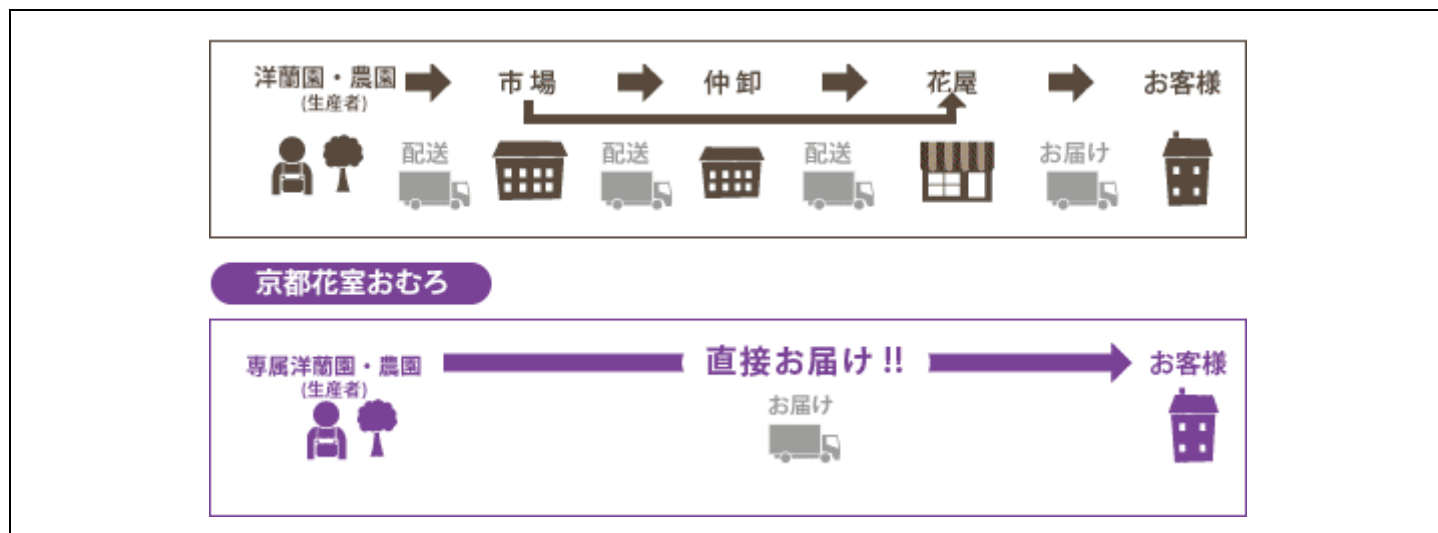

【京都花室おむろ 産地直送モデル】