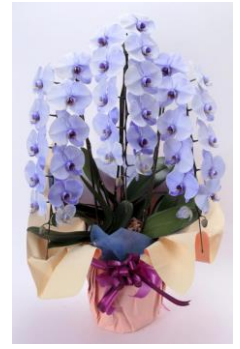

輪数：39輪

◆京都 色付き胡蝶蘭シリーズ

これまで白や赤などが一般的だった胡蝶蘭に、世界でも特許を取得した日本開発された染色技術を活用することで、青・紫・黄・緑などのカラーバリエーションを加えています。企業ロゴや会社カラーに合わせた胡蝶蘭のプレゼントなど、カラーバリエーションを活かした新しいカタチで胡蝶蘭を鑑賞いただけます。3色展開に留まる生花店が多い中、おむろでは安定的に5色（白・青・紫・黄・緑）を取り扱っています。カラー胡蝶蘭はその希少性から2本立ちでの販売が一般的ですが、おむろでは、贅沢な3本立ちも取り扱っています。色合いだけでなく、存在感も際立つ胡蝶蘭を贈りたいお客様に最適です。