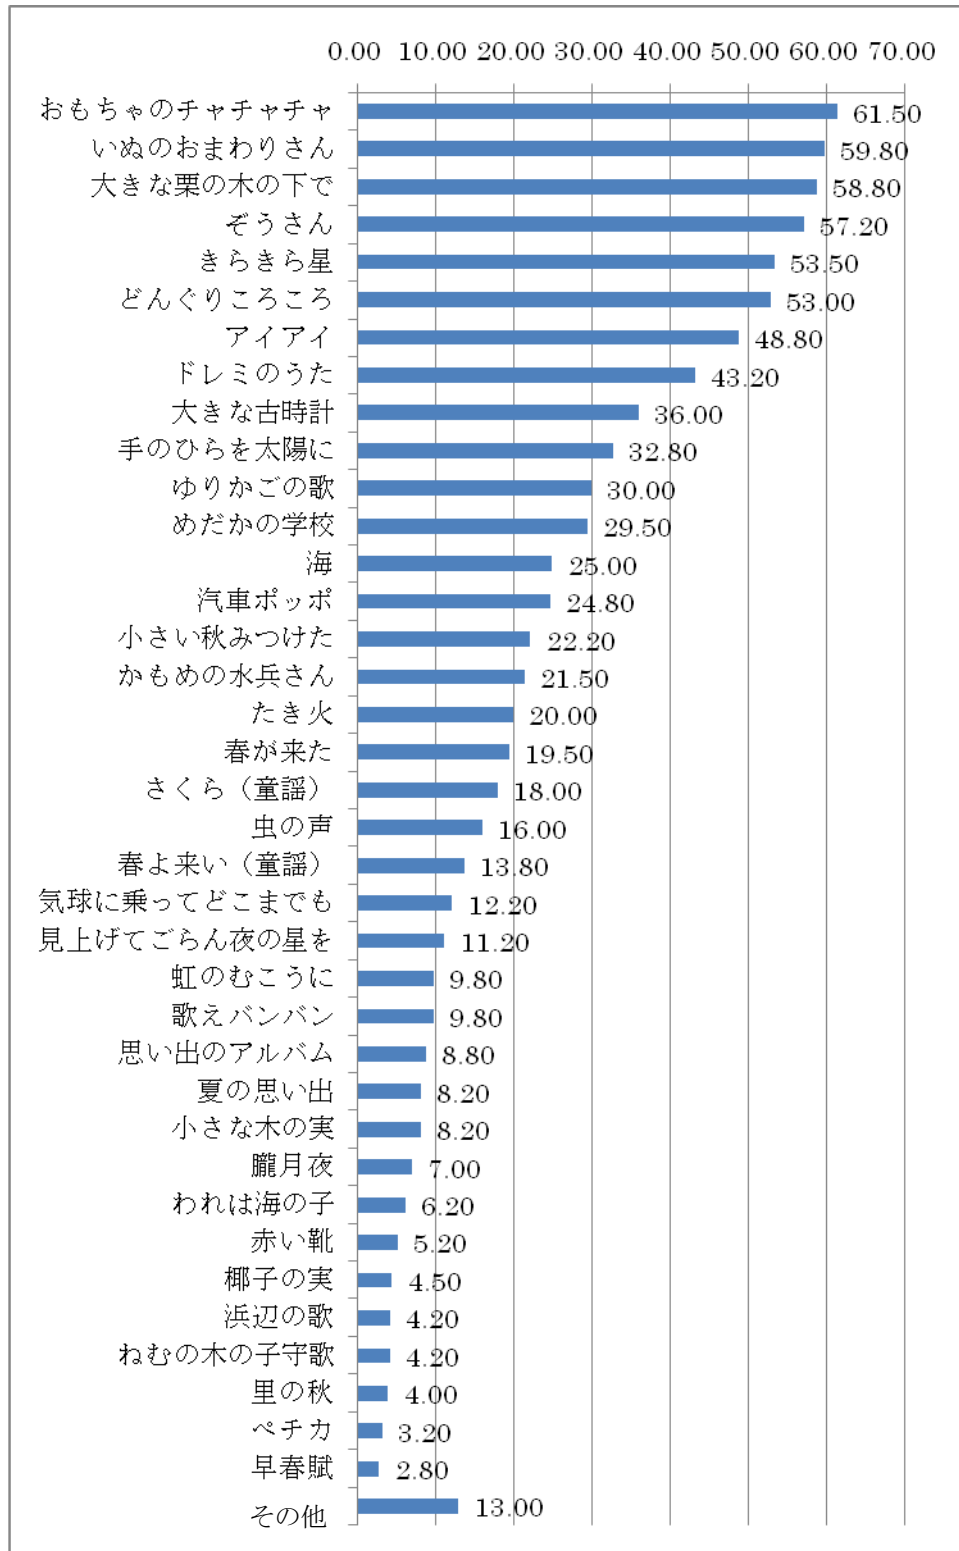

結果となりました。以下に詳細データを掲載します。

<「子どもにきかせたい曲」順位詳細データ> *数字は%。

【本件に関するお問い合わせ先】

株式会社ベネッセコーポレーション 広報部 濱野
TEL: 042-356-0657 FAX: 042-356-0722