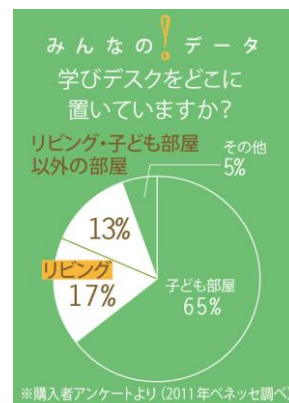

【報道関係各位】

カリモク家具株式会社
株式会社ベネッセコーポレーション

8年目を迎えた「家具」と「教育」の異業種コラボ 子どもが学習に集中できる環境を目指した人気の学習机・椅子シリーズに新ラインナップが登場 「学びデスク まん巾タイプ」「成長チェア ラダーバック」8月新発売

カリモク家具株式会社(本社:愛知県知多郡、以下:カリモク)と株式会社ベネッセコーポレーション(本社:岡山市、以下:ベネッセ)は、2012年8月3日(金)より、両社のコラボレーション商品「ベネッセ学習環境シリーズ」の新商品の販売をスタートいたしました。この商品は、子どもが学習に集中できる環境づくりを目指して、「家具」と「教育」という異なる事業領域からの両社の知見を活かしたコラボレーション商品として、2005年に開発されたシリーズです。

今回の新モデルでは、開発当初から一貫している商品コンセプトである、「上質の木材を使ったシンプルなデザイン」・「上棚がなく、三方を囲めて集中できる机」・「足が床に着いて正しい姿勢が保てる固定椅子」・「成長に合わせて高さ調節ができる机と椅子で、長く使える」はそのままに、現在のお子さまの学習環境から生まれるニーズを反映させ、リビングやマンションの子ども部屋でも使いやすい、「省スペース・軽量化」など、新たなバリエーションに取り組みました。なお、新商品については現在、意匠登録の申請中です。また、8月6日からは、シリーズで初めて、全国20ヶ所のカリモクのショールームにて、ご注文の受付も承っております。

■今回の新商品の特徴—子どもの学習環境の変化と、それに対応した商品■

1)リビングにも置ける、コンパクトサイズの収納一体型デスク

近年、保護者の方の目の届くリビングやダイニングで勉強をするお子さまが増えてきています。ベネッセの学習机購入者に聞いたアンケートでも、約30%のかたが、リビングや家族の共有スペースに学習机を設置していることがわかりました。

そこで私たちは、机のサイズ選びやお部屋事情・設置スペースでお悩みのかたも含め、より多くのかたにベネッセの学習机をご検討いただけるよう、リビング・ダイニングにも置けるコンパクトサイズの新デスクや、新デザインの椅子をご提案いたします。

1)「学びデスク まん巾タイプ」

- ◇価格:110cmタイプ 89,800円(税込み)
- 100cmタイプ 88,800円(税込み)
- ◇色:アースナチュラル、アースウォルナット、ホワイト