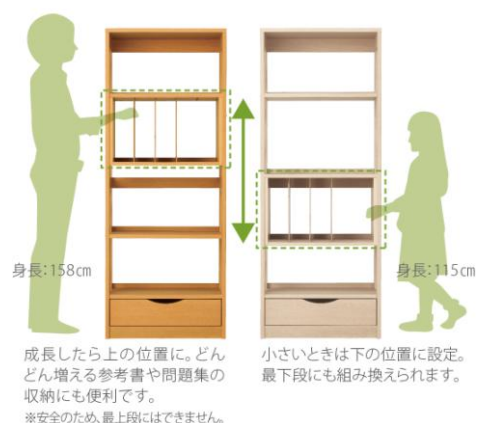

◇子どもが扱いやすいように、背もたれがはしご状のフレームで組み立てられたラダーバックチェアとすることで、従来品よりも約 **1.4kg** 軽くなりました。また、このフレームは腰を点でなく面で支えられるように 3 本の木の角度を調節しています。(図④)

図④

3) 商品の注文方法

以下の方法でお申し込みください。(2012 年 8 月 3 日～2013 年 8 月 31 日まで)

◇HP : ベネッセの「ショッピングモール」の以下のページから注文ができます。

■関連情報■

「学びデスク まん巾タイプ」「成長チェア ラダーバック」と同時に、以下の商品も発売いたします。

◇「整理整頓ブックシェルフ」

整頓ユニットの位置を組み替えて、棚の高さを変えることが可能なブックシェルフです。

税込価格 : 64,800 円(税込み)

サイズ : 幅 60×奥行 32×高さ 154.2cm

素材 : 主材/ブナ、MDF、引き出しの内装部/シナ

カラー : ホワイト、アースナチュラル、アースウォルナット