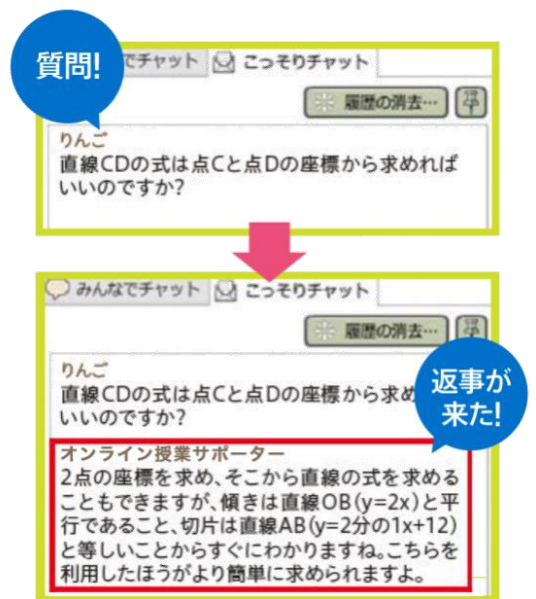

② 「こっそりチャット」機能で、わかるまで何度も質問できる

- ・わからないことがあれば授業中にチャットで質問ができます
- ・質問には「質問専用スタッフ」がその場で回答するため、授業を止める心配なく、疑問を授業中に解消できます

③ 中学生の「わからない」を知りつくしたプロ講師が講義

- ・45年以上の中学生指導歴を持つ進研ゼミ中学講座が蓄積してきた弱点指導データを元に、プロ講師が「わからないを残さない授業」を行います。
- ・テストで差が付くポイントが頭に残るので、定期テスト対策に役立ちます

詳しくは以下の WEB サイトでもご紹介しています

https://chu.benesse.co.jp/lp/online_tokko/

◆11/1 無料公開授業について

【学年】 中1・中2

【教科】 数学

【単元】 中1: 比例

中2: 一次関数 (グラフのかき方/グラフから一次関数の式を求める/直線の式の求め方)

【時間】 中1: 9:15-10:00 / 16:30-17:15