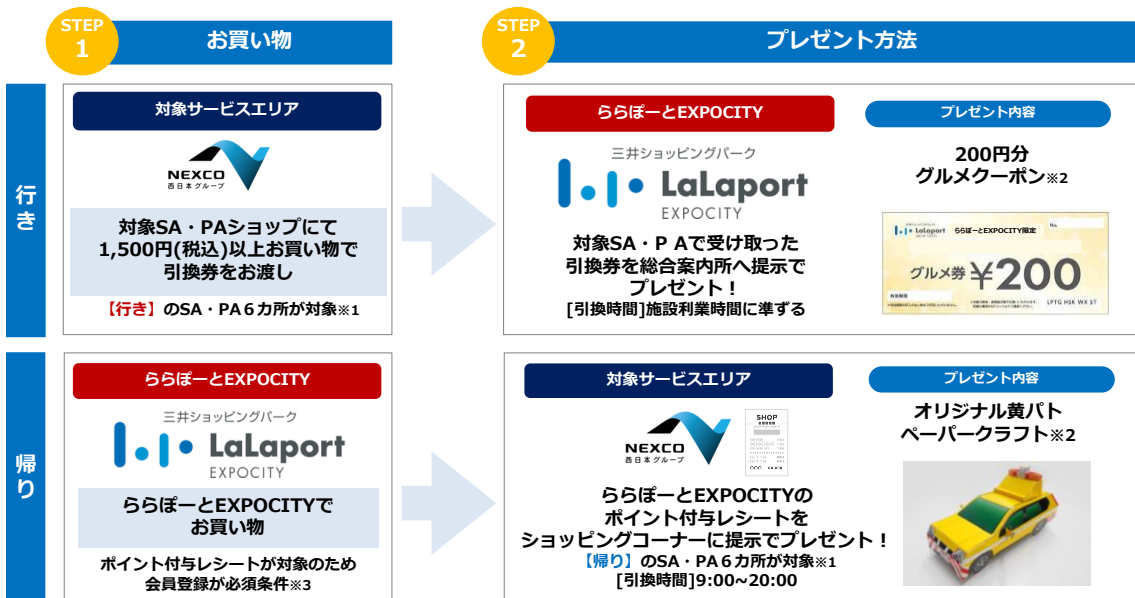

※各プレゼントはなくなり次第終了

【期間】

2023年9月20日(水)～10月31日(火)

【対象SA・PA(各施設のショッピングコーナーが対象)】

【行き】宝塚北SA(上下集約型)、大津SA(下)、草津PA(下)、桂川PA(下)、吹田SA(上)、西宮名塩SA(上)

【帰り】宝塚北SA(上下集約型)、大津SA(上)、草津PA(上)、桂川PA(上)、吹田SA(下)、西宮名塩SA(下)

詳細は次頁へ続く

高速道路で行くららぽーとEXPOCITY 秋のおでかけ応援キャンペーン

地域連携企画

三井不動産商業マネジメント株式会社

西日本支店 第二運営室 EXPOCITYオペレーションセンター所長 石田 勝也

この度はNEXCO西日本管内のSA・PAと連携した取り組みを実施できる運びとなり、大変嬉しく思います。EXPOCITYは吹田インターの近くに立地していますので、高速道路を利用してご来館されるお客様も多くいらっしゃいます。今回の取り組みによって、より多くのお客様にSA・PAとEXPOCITYをお楽しみ頂けるものと期待しています。

西日本高速道路サービス・ホールディングス株式会社

関西支社長 佐田 恵

この度はEXPOCITY様とのキャンペーンを共催できることになり大変嬉しく思います。EXPOCITY様は名神高速吹田インターに隣接していますので、高速道路とも親和性があり、相乗効果の発揮が見込まれます。多くのお客様がSA・PAとEXPOCITYにお立ち寄りいただくことを期待しています。

キャンペーン参加フロー

実施期間：2023年9月20日(水)～10月31日(火)

※1.対象SA・PA（下記施設ショッピングコーナーが対象）

【行き】宝塚北SA(上下集約型)、大津SA(下)、草津PA(下)、桂川PA(下)、吹田SA(上)、西宮名塩SA(上)

【帰り】宝塚北SA(上下集約型)、大津SA(上)、草津PA(上)、桂川PA(上)、吹田SA(下)、西宮名塩SA(下)

※2.各プレゼントは無くなり次第終了。

※3.一部対象外店舗がございますので、EXPOCITY公式ウェブサイトにてご確認くださいませ。