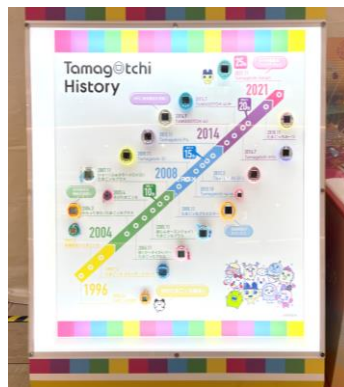

■ 7月15日世界同時新発売！新機種「Tamagotchi Uni」無料体験会

「Tamagotchi Uni」の無料体験会を実施します。シリーズ初の本体内蔵のWi-Fi を使って、たまごっちたちのメタバース“Tamaverse”（たまバース）で世界中の個性的なたまごっちと出会うことができます。

「Tamagotchi Uni」無料体験会にご参加いただいた方に、「Tamagotchi Uni」でダウンロードできるアイテムのコード付きオリジナルたまステッカーを全3種から1枚ランダムでプレゼントします。ステッカー内に記載されているコードを「Tamagotchi Uni」に入力すると、オリジナルアイテムがダウンロードできます。※先着・なくなり次第終了

■ たまごっちアート展

たまごっちの情報や設定集等を展示します。

「Tamagotchi Uni」からの新登場たまごっちたちの情報も要チェック！

※画像はすべてイメージです。

たまごっちスペシャルイベント

■ 歴代たまごっち機種展示会

1996年の発売以降、数多くの方々に愛されてきた歴代のたまごっち機種を展示します。
※一部施設対象外あり。

■ 立体たまごっちフォトスポット

人気のたまごっちと一緒に撮影できるフォトスポットも登場します。

■ たまごっちグリーティング

人気のたまごっちと触れ合ったり、撮影できます。
各施設のグリーティングスケジュールは下記よりご確認ください。

※登場するたまごちは、施設によって異なります。

<https://onl.bz/3RWRCqM>

■ たまごっちポップアップストア

「Tamagotchi Uni」や、「たまごっちくるんとと」、イベント限定デザインの「Original Tamagotchi」等のグッズを販売するポップアップストアが本イベント限定でオープン。期間中に、ポップアップストアにて、じもとっちデザインのオリジナルステッカーをプレゼントします。オリジナルステッカーには「Tamagotchi Uni」で本イベント限定のアイテムがダウンロードできるコード付きです。