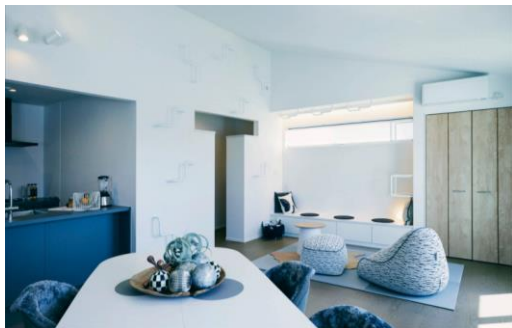

スポーツの楽しさ、素晴らしさを日々感じながら、心地よく暮らせることを追求した新たな住まい「スポーツと暮らす家」を是非、ご家族そろってご来場くださいませ。

■「スポーツと暮らす家」モデルハウスご紹介

今回初オープンとなる「スポーツと暮らす家」のモデルハウス。室外、室内問わず豊富なトレーニングの実践できるスペースや、スポーツをする人が抱えるプチストレスを解消するような設計など、豊富なアイデアが盛り沢山です。

●クライミングやトレーニング、卓球までもできるオープンプレイルーム

リビング・ダイニング・キッチンと一体化した2階の広々としたオープンプレイルームには、クライミングができるツイストを設置。外出できない状況でも運動することができ、スポーツを通じた家族団らんの時間をお家の中でも楽しめます。広々とした空間なので、例えば机を卓球台にしたり、プロジェクターで動画を見ながらストレッチやエクササイズができるようになっています。

●床下収納と一体の邪魔にならない体組成計を完備し、毎日の健康チェックが可能な脱衣所

床下収納と一体化した体組成計を脱衣所に設置。常に目に入る生活動線上にあるため、毎日の健康チェックを習慣化することができます。また、乗るだけの手軽さで体重・体脂肪率はもちろん、筋肉量や内臓脂肪レベルなど10項目の計測が可能です。従来の体組成計は、出しっぱなしで掃除の邪魔になりがちですが床と一体化しているため掃除の時もストレスフリー。