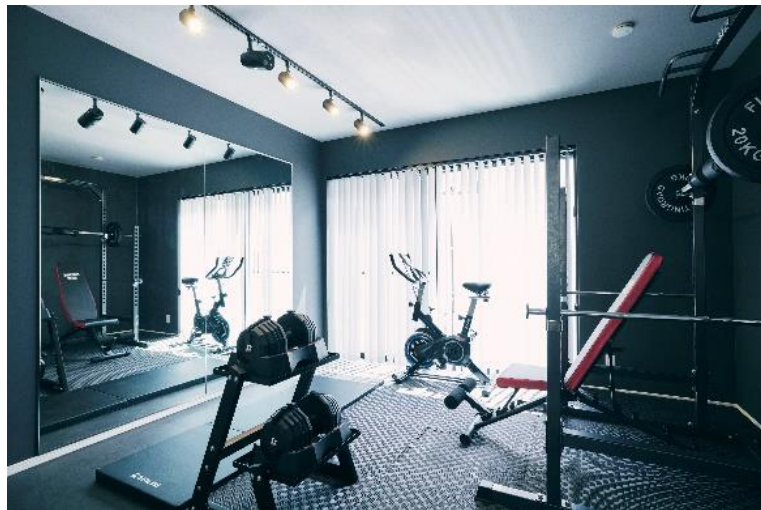

元プロ野球選手 斎藤佑樹さんとの共同開発プロジェクト 「スポーツと暮らす家」 モデルハウスが千葉県木更津市にオープン

～スポーツの楽しさ、素晴らしさを日々感じながら、心地よく暮らせることを追求した新たな住まいをご提供～

株式会社ウィザースホーム（代表取締役：神崎 智、本社：千葉県千葉市）は、スポーツの楽しさや素晴らしさを日々感じながら心地よく暮らせることを追求した「スポーツと暮らす家」プロジェクトを昨年の11月にスタートいたしました。住まいのプロであるウィザースホームと、元野球選手でありスポーツのプロである斎藤佑樹さんが手を組み、共同で開発しています。そしてこの度、2023年4月28日(金)千葉県木更津市に、「スポーツと暮らす家」モデルハウスがついにオープンいたします。

日本にはスポーツを楽しむ素晴らしい文化がある一方で、アクティブなライフスタイルを叶える住まいが少ないのが現状です。そこでウィザースホームは、元プロ野球選手の斎藤佑樹氏と共同で、「スポーツと暮らす家」の開発プロジェクトをスタートしています。

千葉県木更津市にこの度オープンする「スポーツと暮らす家」のモデルハウスは、ウィザースホームの特徴であるタイルの外壁の外観に、キャッチボールやバス練習に使える広さの屋外トレーニングコート、室内トレーニングルーム、ソラなかバルコニーなど、スポーツの楽しさを日々感じながら、心地よく暮らせることを追求した住まいのアイデアを盛り込んでいます。また、モデルハウスへご来場いただくと、斎藤佑樹さんと2ショット写真が擬似的に取れるARフォトフレームなど、特別なコンテンツをご用意しております。

スポーツの楽しさ、素晴らしさを日々感じながら、心地よく暮らせることを追求した新たな住まい「スポーツと暮らす家」を是非、ご家族そろってご来場くださいませ。