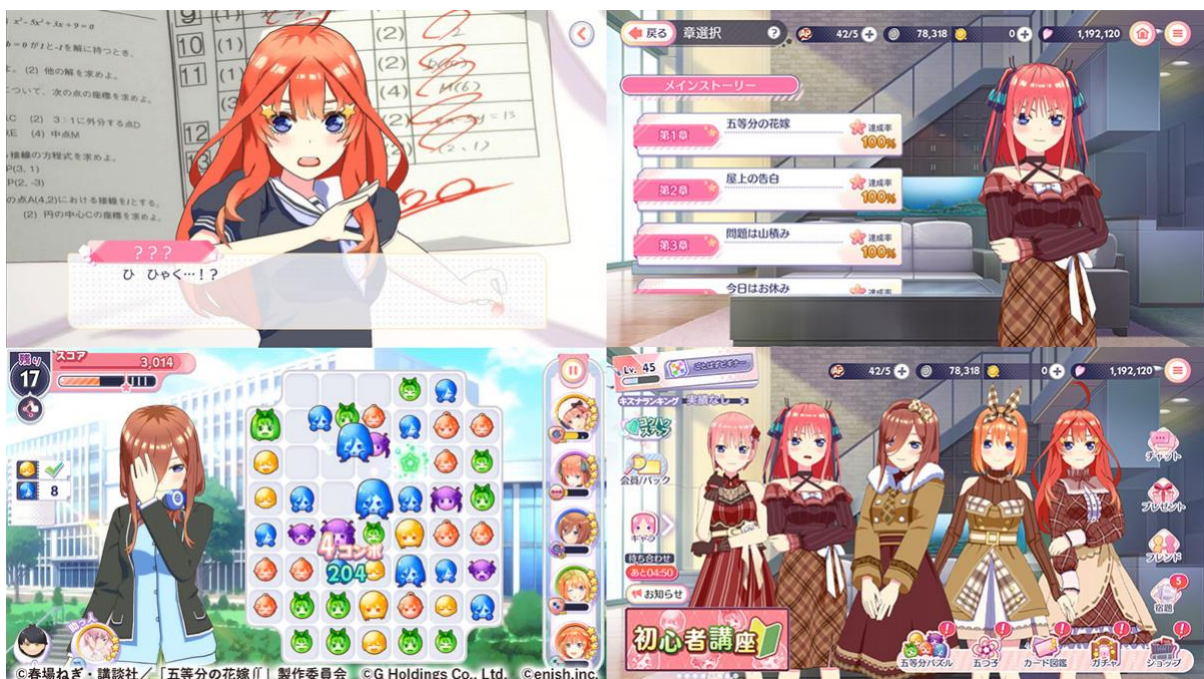

■「ヨーロッパスタイルガチャ」について

イベント「五つ子ちゃんと芸術の都のロマンス ～クマちゃんに想いを込めて～」に先駆けて、芸術の都をテーマにした新しいガチャが期間限定で開催中です。描き下ろしの期間限定の★5カードや「秋の欧風スタイル」衣装を、ぜひ獲得してください。

ガチャ実施期間:

2021年11月15日(月)メンテナンス後 ~ 11月30日(火) 23:59

ガチャ概要:

- ・ 五つ子たちの新しい★5カードが登場するピックアップガチャです
- ・ オリジナルのヨーロッパスタイル衣装を着た五つ子が登場します。
- ・ イベント「五つ子ちゃんと芸術の都のロマンス ～クマちゃんに想いを込めて～」でのポイントボーナス付きカードです。所持している場合、獲得できるポイントが大幅にアップします。

■「五等分の花嫁」とは

貧乏な生活を送る高校2年生、上杉風太郎のもとに、好条件の家庭教師のアルバイトの話が舞い込む。

ところが教え子はなんと同級生！！しかも五つ子だった！！

全員美少女、だけど「落第寸前」「勉強嫌い」の問題児！最初の課題は姉妹からの信頼を勝ち取ること…！？

毎日がお祭り騒ぎ！中野家の五つ子が贈る、かわいさ500%の五人五色ラブコメ開演！！

■アニメ「五等分の花嫁」初のゲームアプリ

コミック累計1500万部突破、アニメ2期が完結し2022年に映画公開が決定した「五等分の花嫁」初のゲームアプリ！

本ゲームは、一花・二乃・三玖・四葉・五月の五つ子達とキズナを深めながら進めていく、かわいさ500%のラブコメパズルゲームです。プレイヤーは、主人公・上杉風太郎になりきり、原作ストーリーはもちろん、週刊少年マガジン編集部完全監修の新作ストーリーをフルボイスで体験できます。さらに原作ではありえなかった、気になるあの子と「特別な関係」になることも…！？「さあ、あなたは誰を選ぶ？」

■『五等分の花嫁 五つ子ちゃんはパズルを五等分できない。』概要