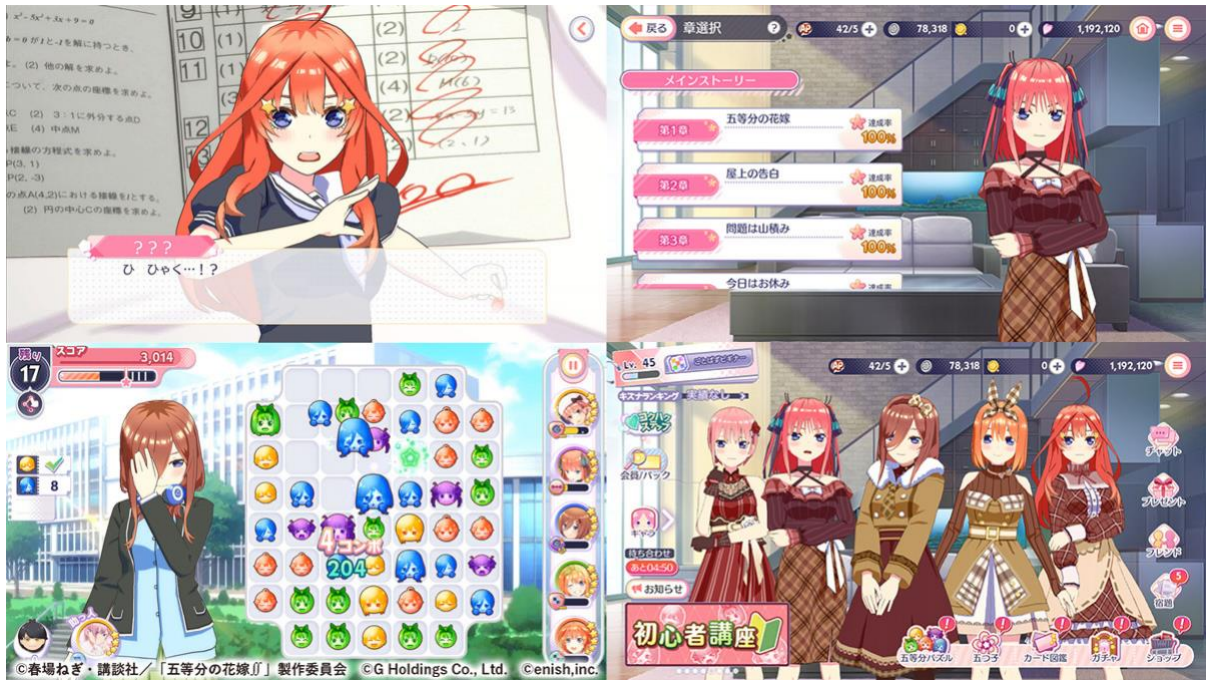

また、イベント「五つ子ちゃんとスプラッシュパレード～水に濡れてはしゃいじゃおう！～」にて、社会の練習問題を用意いたします。練習問題ステージにはパズルのスコアをもとにしたランキングが開催されます。詳細はゲーム内のお知らせをご覧ください。

イベント期間:

2022年8月19日(金) 11:00 ～ 8月28日(日) 21:59

イベント概要:

- イベント期間中、オリジナルストーリーをフルボイスで楽しむことができます。
- イベントステージをクリアしポイントを集めることで、イベント報酬として限定の背景やイベントガチャケを手に入れることができます。
- イベントを通じた累計ポイントのランキングが現れます。イベント終了時点のランキング順位によって、特別なランキング報酬や、イベントの限定称号、キズナポイントを獲得することができます。

■「サマーテーマパークガチャ」について

イベント「五つ子ちゃんとスプラッシュパレード～水に濡れてはしゃいじゃおう！～」に先駆けて、サマーテーマパークをテーマにした新しいガチャが期間限定で開催中です。描き下ろしの期間限定の★5SSカードやかわいいテーマパークのデート衣装を、ぜひ獲得してください。

ガチャ実施期間:

2022年8月16日(火)11:00 ~ 8月31日(水)23:59

ガチャ概要:

- 五つ子たちの新しい★5SSカードが登場するピックアップガチャです。
- オリジナルのテーマパークのデート衣装を着た五つ子が登場します。
- イベント「五つ子ちゃんとスプラッシュパレード～水に濡れてはしゃいじゃおう！～」でのポイントボーナス付きカードです。所持している場合、獲得できるポイントが大幅にアップします。

■「五等分の花嫁」とは

貧乏な生活を送る高校2年生、上杉風太郎のもとに、好条件の家庭教師のアルバイトの話が舞い込む。

ところが教え子はなんと同級生！！しかも五つ子だった！！

全員美少女、だけど「落第寸前」「勉強嫌い」の問題児！最初の課題は姉妹からの信頼を勝ち取ること…！？毎日がお祭り騒ぎ！中野家の五つ子が贈る、かわいさ500%の五人五色ラブコメ開演！！

■アニメ「五等分の花嫁」初のゲームアプリ

コミック累計1600万部突破、アニメ2期が終了し映画が大ヒット上映中の「五等分の花嫁」初のゲームアプリ！本ゲームは、一花・二乃・三玖・四葉・五月の五つ子達とキズナを深めながら進めていく、かわいさ500%のラブコメパズルゲームです。プレイヤーは、主人公・上杉風太郎になりきり、原作ストーリーはもちろん、週刊少年マガジン編集部完全監修の新作ストーリーをフルボイスで体験できます。さらに原作ではありえなかった、気になるあの子と「特別な関係」になることも…！？「さあ、あなたは誰を選ぶ？」