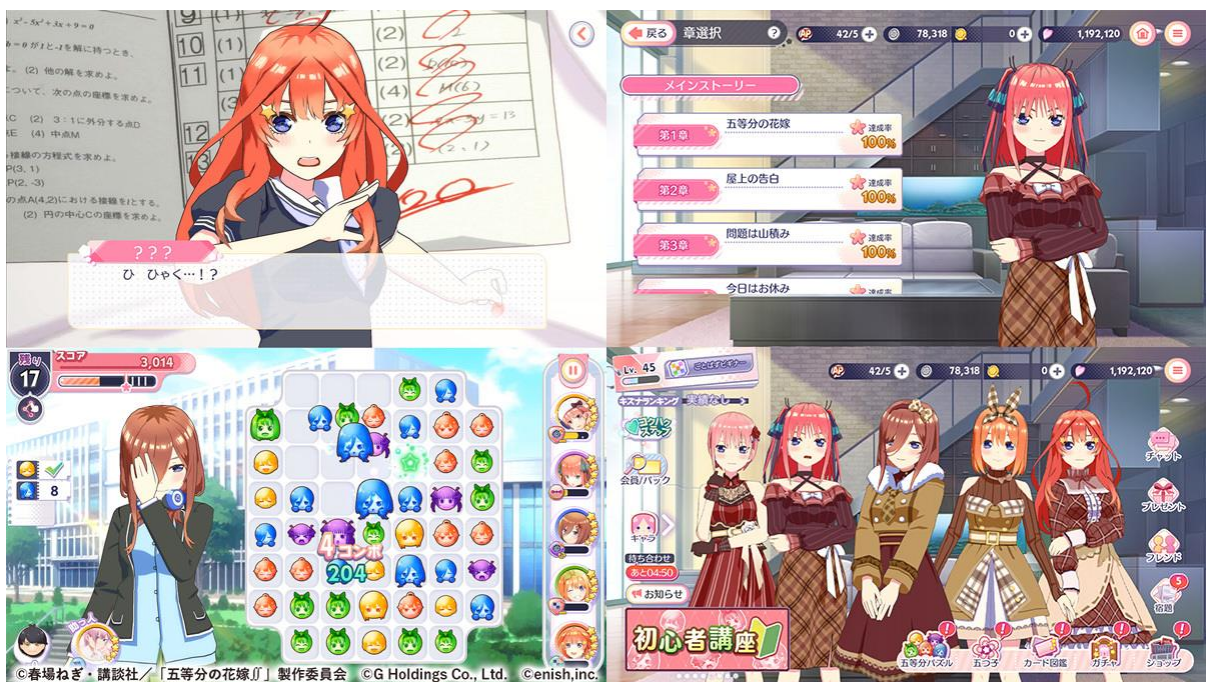

### ■「五等分の花嫁」とは

貧乏な生活を送る高校2年生、上杉風太郎のもとに、好条件の家庭教師のアルバイトの話が舞い込む。  
ところが教え子はなんと同級生！！しかも五つ子だった！！

全員美少女、だけど「落第寸前」「勉強嫌い」の問題児！最初の課題は姉妹からの信頼を勝ち取ること…！？毎日がお祭り騒ぎ！中野家の五つ子が贈る、かわいさ500%の五人五色ラブコメ開演！！

### ■アニメ「五等分の花嫁」初のゲームアプリ

コミックシリーズ累計2000万部突破、アニメ2期に引き続き、映画も大ヒットを記録したアニメ「五等分の花嫁」初のゲームアプリ！

本ゲームは、一花・二乃・三玖・四葉・五月の五つ子達とキズナを深めながら進めていく、かわいさ500%のラブコメパズルゲームです。プレイヤーは、主人公・上杉風太郎になりきり、原作ストーリーはもちろん、週刊少年マガジン編集部完全監修の新作ストーリーを体験できます。さらに原作ではありえなかった、気になるあの子と「特別な関係」になることも…！？「さあ、あなたは誰を選ぶ？」