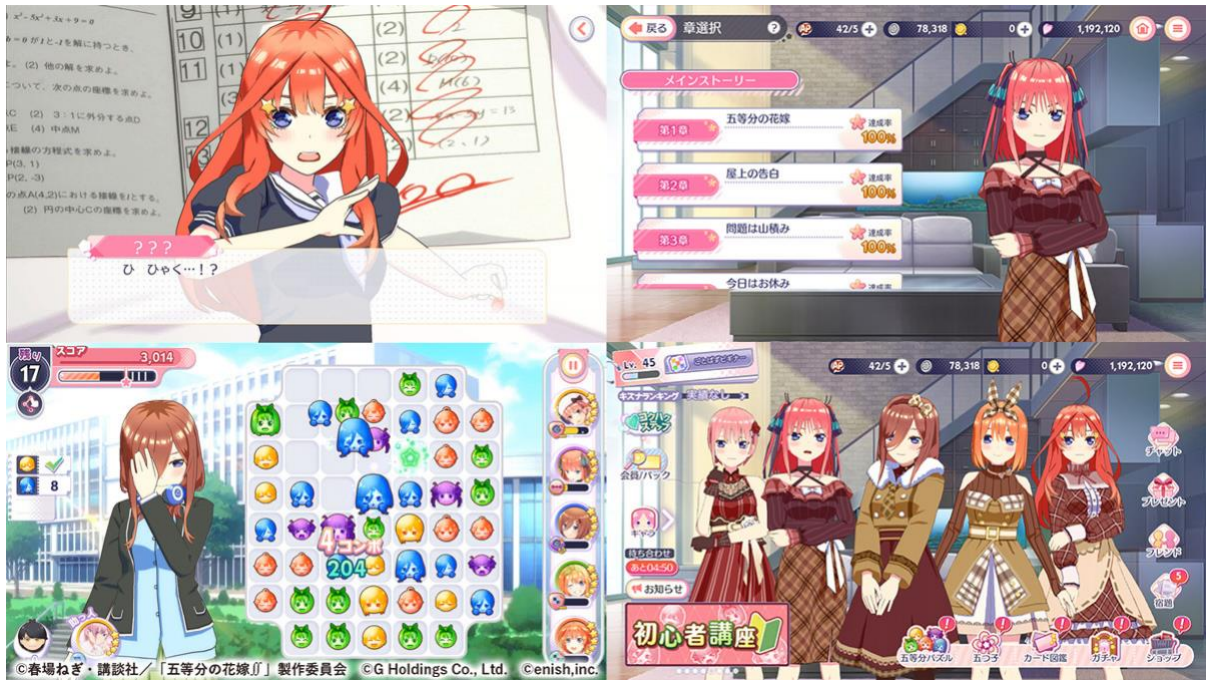

■「紅葉リゾートガチャ」について

イベント「五つ子ちゃんと紅葉リゾート～紅葉めぐる旅をあなたと～」に先駆けて、「紅葉リゾート」をテーマにした新しいガチャが期間限定で開催中です。

描き下ろしの期間限定の★5SSカードやかわいい紅葉リゾート衣装を、ぜひ獲得してください。

ガチャ実施期間:

2023年11月16日(木)11:00 ~ 12月3日(日)23:59

ガチャ概要:

- 五つ子たちの新しい★5SSカードが登場するピックアップガチャです。
- オリジナルの紅葉リゾート衣装の五つ子が登場します。
- イベント「五つ子ちゃんと紅葉リゾート～紅葉めぐる旅をあなたと～」でのポイントボーナス付きカードです。所持している場合、獲得できるポイントが大幅にアップします。

■「五等分の花嫁」とは

貧乏な生活を送る高校2年生、上杉風太郎のもとに、好条件の家庭教師のアルバイトの話が舞い込む。

ところが教え子はなんと同級生！！しかも五つ子だった！！

全員美少女、だけど「落第寸前」「勉強嫌い」の問題児！最初の課題は姉妹からの信頼を勝ち取ること…！？毎日がお祭り騒ぎ！中野家の五つ子が贈る、かわいさ500%の五人五色ラブコメ開演！！

■アニメ「五等分の花嫁」初のゲームアプリ

コミックシリーズ累計2000万部突破、アニメ2期に引き続き、映画也大ヒットを記録したアニメ「五等分の花嫁」初のゲームアプリ！

本ゲームは、一花・二乃・三玖・四葉・五月の五つ子達とキズナを深めながら進めていく、かわいさ500%のラブコメパズルゲームです。プレイヤーは、主人公・上杉風太郎になりきり、原作ストーリーはもちろん、週刊少年マガジン編集部完全監修の新作ストーリーを体験できます。さらに原作ではありえなかった、気になるあの子と「特別な関係」になることも…！？「さあ、あなたは誰を選ぶ？」

■『五等分の花嫁 五つ子ちゃんはパズルを五等分できない。』概要