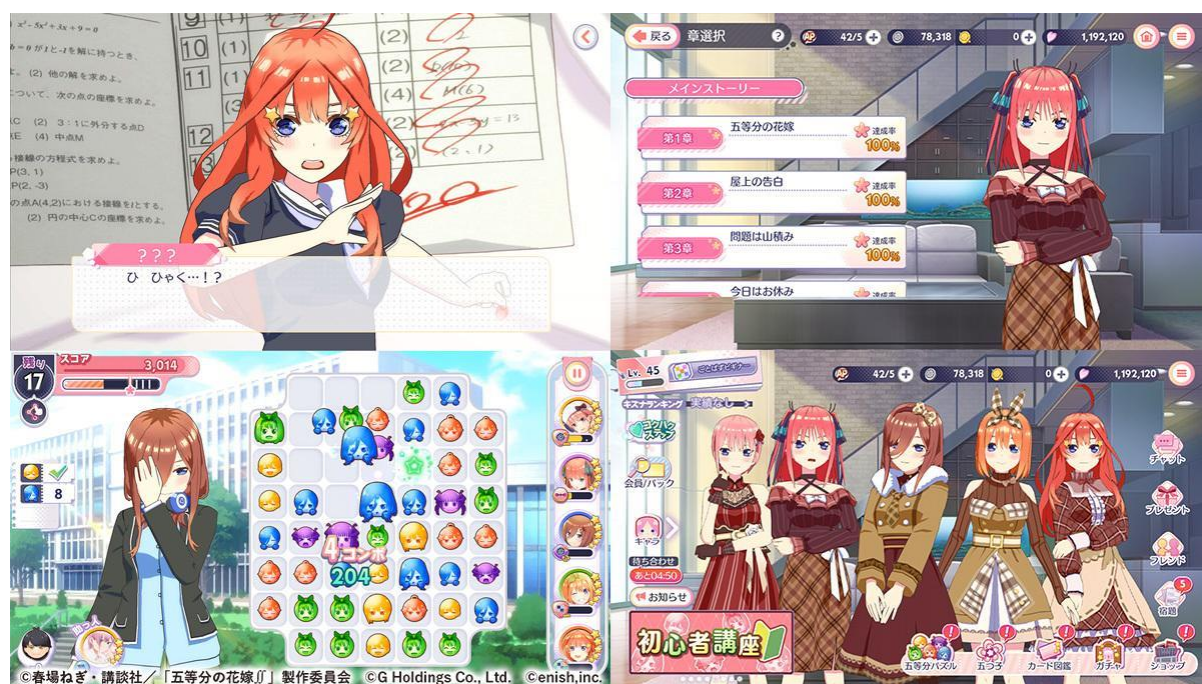

また、イベント「五つ子ちゃんは1日署長 ～私たち、警察になります！～」にて、第16回模擬試験を開催いたします。第16回模擬試験では「数学/英語/社会/国語/理科」の5科目に対応した模擬試験ステ

ージがあり、各ステージにパズルのスコアをもとにしたランキングが導入されます。
詳細はゲーム内のお知らせをご覧ください。

イベント期間:

2024年7月19日(金) 11:00 ~ 7月28日(日) 23:59

イベント概要:

イベント「五つ子ちゃんは1日署長 ~私たち、警察になります!~」に先駆けて、「1日だけの警察」をテーマにした新しいガチャが期間限定で開催中です。

期間限定の描き下ろし★5SSカードやかわいい1日だけの警察衣装をぜひ獲得してください。

ガチャ実施期間:

2024年7月17日(水) 11:00 ~ 2024年7月31日(水) 23:59

ガチャ概要:

- 五つ子たちの新しい★5SSカードが登場するピックアップガチャです。
- オリジナルの1日だけの警察衣装の五つ子が登場します。
- イベント「五つ子ちゃんは1日署長 ~私たち、警察になります!~」のポイントボーナス付きカードです。所持している場合、獲得できるポイントが大幅にアップします。

■「五等分の花嫁」とは

貧乏な生活を送る高校2年生、上杉風太郎のもとに、好条件の家庭教師のアルバイトの話が舞い込む。

ところが教え子はなんと同級生！！しかも五つ子だった！！

全員美少女、だけど「落第寸前」「勉強嫌い」の問題児！最初の課題は姉妹からの信頼を勝ち取ること…！？毎日がお祭り騒ぎ！中野家の五つ子が贈る、かわいさ500%の五人五色ラブコメ開演！！

■アニメ「五等分の花嫁」初のゲームアプリ

コミックシリーズ累計 2000 万部突破、アニメ 2 期に引き続き、映画も大ヒットを記録したアニメ「五等分の花嫁」初のゲームアプリ！

本ゲームは、一花・二乃・三玖・四葉・五月の五つ子達とキズナを深めながら進めていく、かわいさ 500% のラブコメパズルゲームです。プレイヤーは、主人公・上杉風太郎になりきり、原作ストーリーはもちろん、週刊少年マガジン編集部完全監修の新作ストーリーを体験できます。さらに原作ではありえなかった、気になるあの子と「特別な関係」になることも…！？「さあ、あなたは誰を選ぶ？」

■『五等分の花嫁 五つ子ちゃんはパズルを五等分できない。』概要