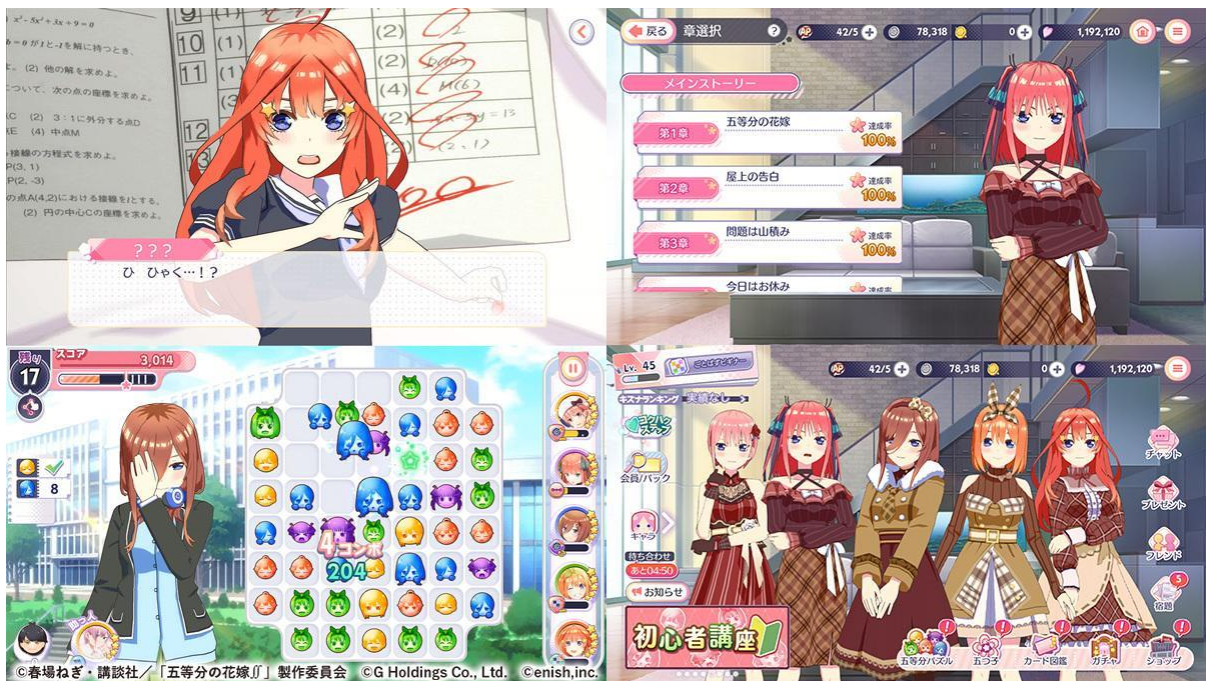

#### ■「サイクルモデル体験」ガチャについて

新イベント「五つ子ちゃんのサイクリング～突然のモデル撮影！？～」に先駆けて、「サイクルモデル体験」をテーマにしたガチャが期間限定で開催中です。

描き下ろしの期間限定の★5SSカードやかわいいサイクルモデル体験衣装をぜひ獲得してください。

ガチャ実施期間:

2024年9月3日(火) 11:00 ~ 2024年9月18日(水) 23:59

ガチャ概要:

- 五つ子たちの★5SSカードが登場するピックアップガチャです。
- オリジナルのサイクルモデル体験衣装の五つ子が登場します。
- イベント「五つ子ちゃんのサイクリング～突然のモデル撮影！？～」でのポイントボーナス付きカードです。所持している場合、獲得できるポイントが大幅にアップします。

## ■「五等分の花嫁」とは

貧乏な生活を送る高校2年生、上杉風太郎のもとに、好条件の家庭教師のアルバイトの話が舞い込む。

ところが教え子はなんと同級生！！しかも五つ子だった！！

全員美少女、だけど「落第寸前」「勉強嫌い」の問題児！最初の課題は姉妹からの信頼を勝ち取ること…！？毎日がお祭り騒ぎ！中野家の五つ子が贈る、かわいさ500%の五人五色ラブコメ開演！！

## ■アニメ「五等分の花嫁」初のゲームアプリ

コミックシリーズ累計2000万部突破、アニメ2期に引き続き、映画も大ヒットを記録したアニメ「五等分の花嫁」初のゲームアプリ！

本ゲームは、一花・二乃・三玖・四葉・五月の五つ子達とキズナを深めながら進めていく、かわいさ500%のラブコメパズルゲームです。プレイヤーは、主人公・上杉風太郎になりきり、原作ストーリーはもちろん、週刊少年マガジン編集部完全監修の新作ストーリーを体験できます。さらに原作ではありえなかった、気になるあの子と「特別な関係」になることも…！？「さあ、あなたは誰を選ぶ？」