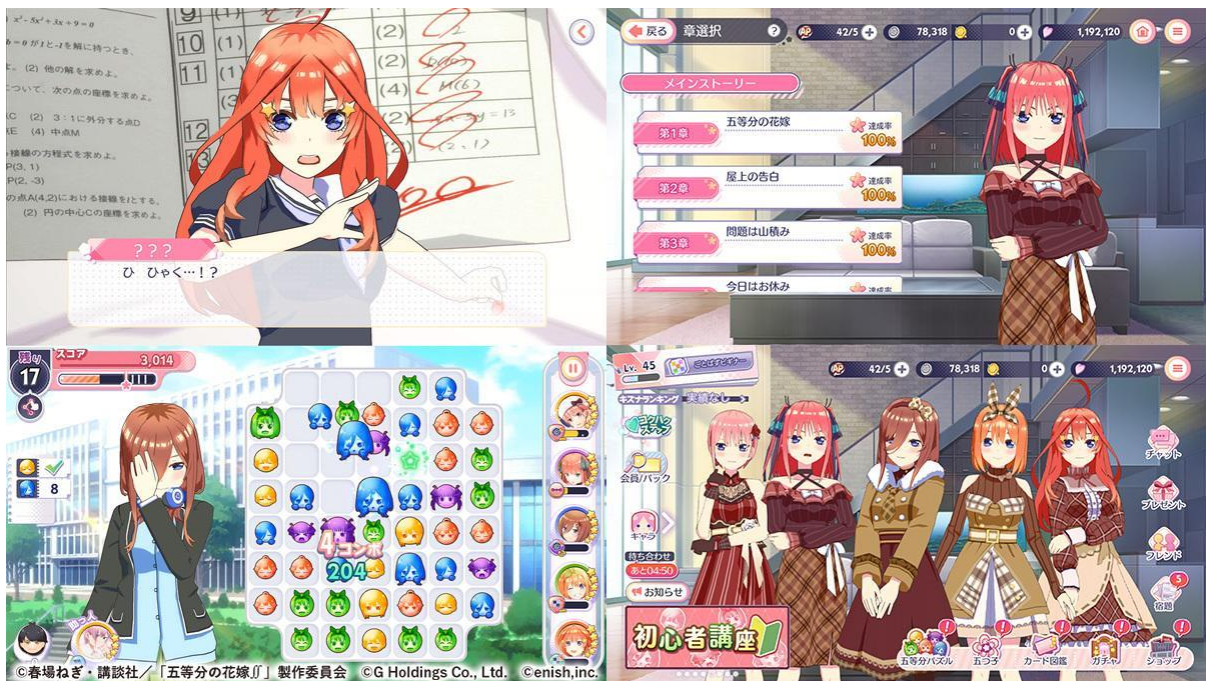

新イベント「五つ子ちゃんの新人研修！～夢の中で立場逆転！？～」に先駆けて、「新入社員研修」をテーマにしたガチャが期間限定で開催中です。

描き下ろしの期間限定の★5SSカードやかわいい新入社員研修衣装をぜひ獲得してください。

ガチャ実施期間:

2025年2月4日(火) 11:00 ~ 2025年2月19日(水) 23:59

ガチャ概要:

- 五つ子たちの★5SSカードが登場するピックアップガチャです。
- オリジナルの新入社員研修衣装の五つ子が登場します。
- イベント「五つ子ちゃんの新人研修！～夢の中で立場逆転！？～」でのポイントボーナス付きカードです。所持している場合、獲得できるポイントが大幅にアップします。

■「五等分の花嫁」とは

貧乏な生活を送る高校2年生、上杉風太郎のもとに、好条件の家庭教師のアルバイトの話が舞い込む。

ところが教え子はなんと同級生！！しかも五つ子だった！！

全員美少女、だけど「落第寸前」「勉強嫌い」の問題児！最初の課題は姉妹からの信頼を勝ち取ること…！？毎日がお祭り騒ぎ！中野家の五つ子が贈る、かわいさ500%の五人五色ラブコメ開演！！

■アニメ「五等分の花嫁」初のゲームアプリ

コミックシリーズ累計2000万部突破、アニメ2期に引き続き、映画も大ヒットを記録したアニメ「五等分の花嫁」初のゲームアプリ！

本ゲームは、一花・二乃・三玖・四葉・五月の五つ子達とキズナを深めながら進めていく、かわいさ500%のラブコメパズルゲームです。プレイヤーは、主人公・上杉風太郎になりきり、原作ストーリーはもちろん、週刊少年マガジン編集部完全監修の新作ストーリーを体験できます。さらに原作ではありえなかった、気になるあの子と「特別な関係」になることも…！？「さあ、あなたは誰を選ぶ？」

■『五等分の花嫁 五つ子ちゃんはパズルを五等分できない。』概要