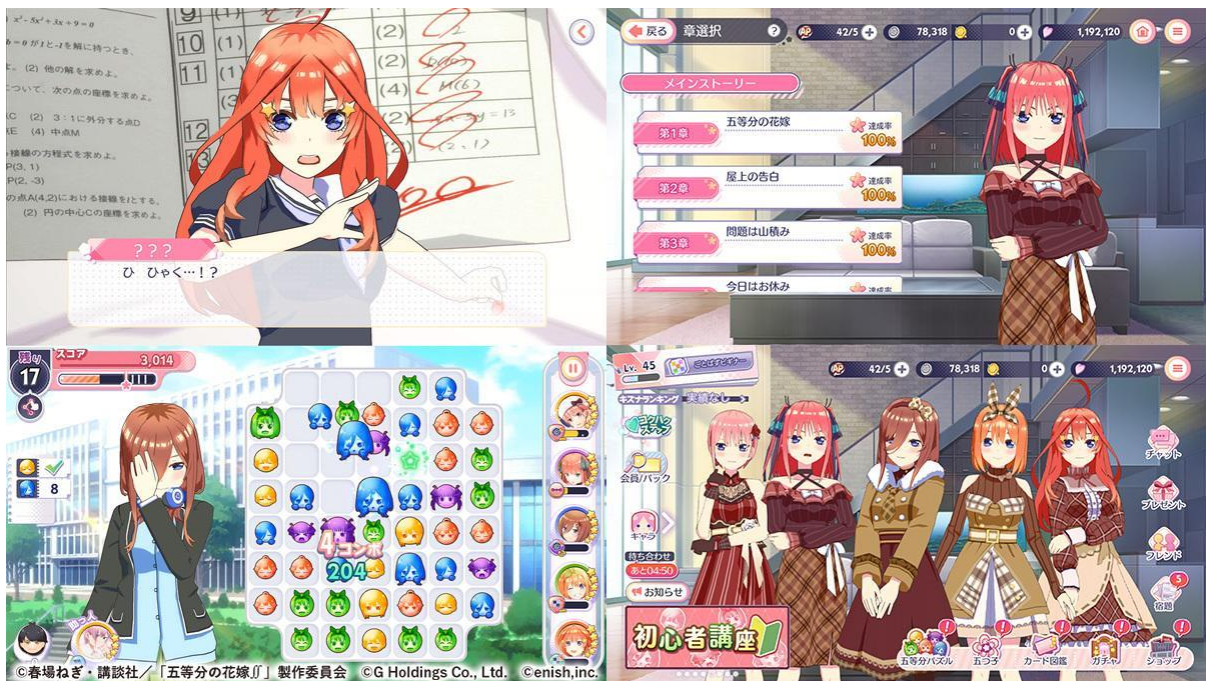

新イベント「五つ子ちゃんは花の妖精！？～街に春を呼ぶために～」に先駆けて、「花の妖精」をテーマにしたガチャが期間限定で開催中です。

描き下ろしの期間限定の★5SSカードやかわいい花の妖精衣装をぜひ獲得してください。

ガチャ実施期間:

2025年3月31日(月) 11:00 ~ 2025年4月16日(水) 23:59

ガチャ概要:

- 五つ子たちの★5SSカードが登場するピックアップガチャです。
- オリジナルの花の妖精衣装の五つ子が登場します。
- イベント「五つ子ちゃんは花の妖精！？～街に春を呼ぶために～」でのポイントボーナス付きカードです。所持している場合、獲得できるポイントが大幅にアップします。

■「五等分の花嫁」とは

貧乏な生活を送る高校2年生、上杉風太郎のもとに、好条件の家庭教師のアルバイトの話が舞い込む。

ところが教え子はなんと同級生！！しかも五つ子だった！！

全員美少女、だけど「落第寸前」「勉強嫌い」の問題児！最初の課題は姉妹からの信頼を勝ち取ること…！？毎日がお祭り騒ぎ！中野家の五つ子が贈る、かわいさ500%の五人五色ラブコメ開演！！

■アニメ「五等分の花嫁」初のゲームアプリ

コミックシリーズ累計2000万部突破、アニメ2期に引き続き、映画も大ヒットを記録したアニメ「五等分の花嫁」初のゲームアプリ！

本ゲームは、一花・二乃・三玖・四葉・五月の五つ子達とキズナを深めながら進めていく、かわいさ500%のラブコメパズルゲームです。プレイヤーは、主人公・上杉風太郎になりきり、原作ストーリーはもちろん、週刊少年マガジン編集部完全監修の新作ストーリーを体験できます。さらに原作ではありえなかった、気になるあの子と「特別な関係」になることも…！？「さあ、あなたは誰を選ぶ？」

■『五等分の花嫁 五つ子ちゃんはパズルを五等分できない。』概要