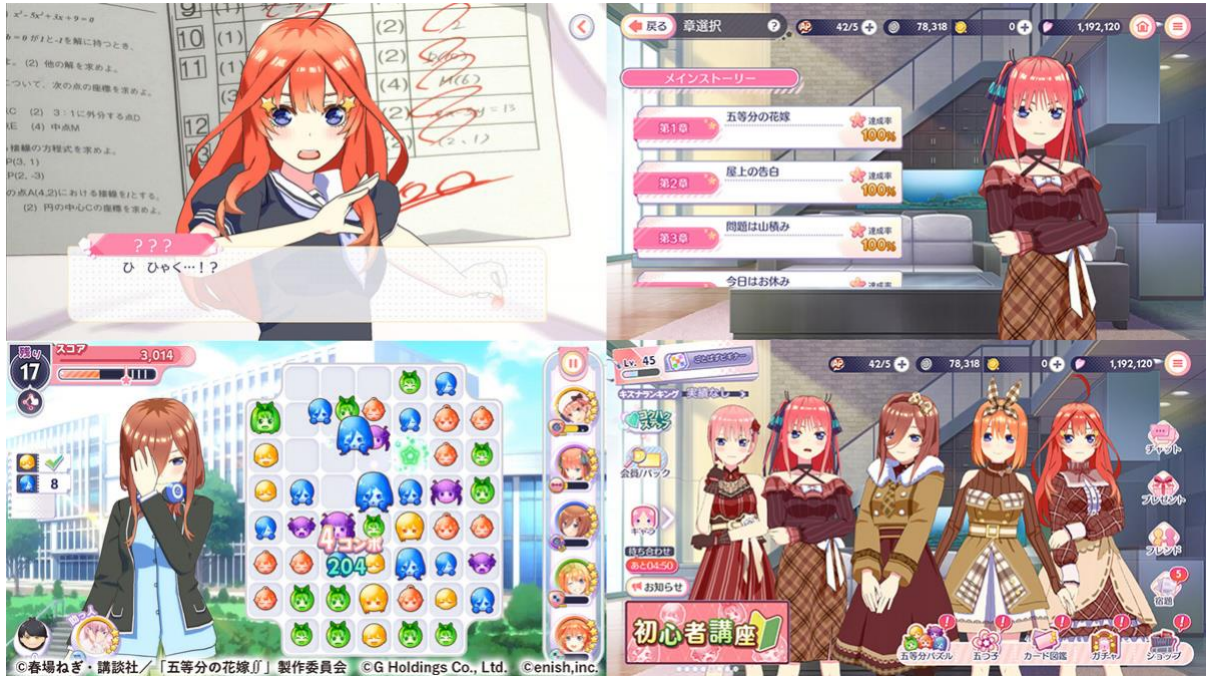

ジン編集部完全監修の新作ストーリーをフルボイスで体験できます。さらに原作ではありえなかった、気になるあの子と「特別な関係」になることも…！「さあ、あなたは誰を選ぶ？」

■『五等分の花嫁 五つ子ちゃんはパズルを五等分できない。』概要

五等分の花嫁

五つ子ちゃんはパズルを五等分できない。

タイトル	五等分の花嫁 五つ子ちゃんはパズルを五等分できない。
ジャンル	ラブコメパズル
App Store	https://apps.apple.com/jp/app/id1525515096
Google Play ストア	https://play.google.com/store/apps/details?id=jp.enish.gotopazu
ゲームアプリ公式 WEB サイト	https://5hanayome-puzzle.enish.com/
ゲームアプリ公式 Twitter アカウント	https://twitter.com/5hanayome_pzl
ごとばず公認 discord サーバー	https://discord.gg/uWzbaRe4qT
対応 OS	iOS / Android