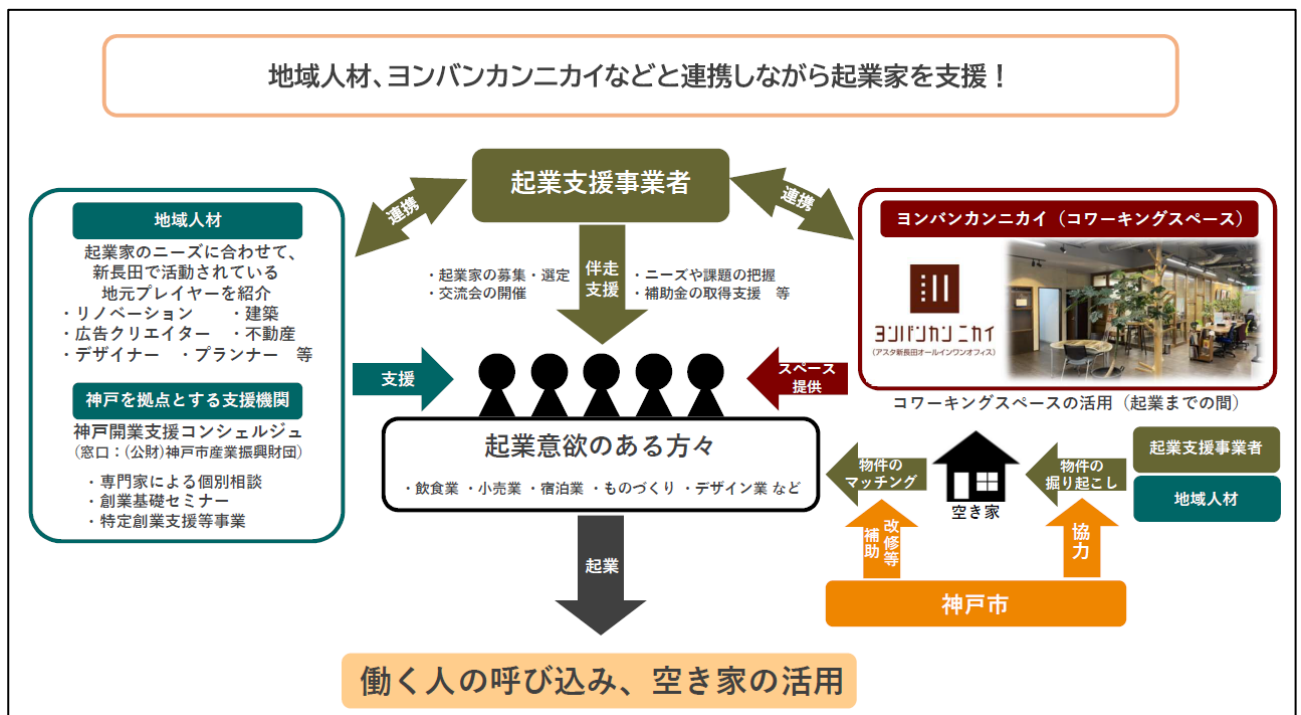

神戸市、新長田シタマチスタートアッププロジェクト始動 新長田南エリアで起業意欲のある方を募集開始！

神戸市は、新長田南エリアにある空き家等を有効活用して起業し、ひとを集め、交流を創出し、まちのにぎわいづくりにつなげることを目的とした新長田シタマチスタートアッププロジェクトを行います。その事業に参加したい起業する意欲のある方を幅広く募集します。

募集対象

新長田で起業する意欲のある方。短期的に急成長が見込まれる業種に限らず、ものづくりや飲食、宿泊業など幅広い業種を募集対象とします。

起業支援

起業支援する対象者は応募内容をもとに市が委託する事業者が決定します。

支援することが決定した方に対しては、空き家などの物件のマッチング支援、起業にかかる費用の補助金取得支援、コワーキングスペースの提供など、起業に至るまで伴走型で支援を受けることができます。

事業スキーム