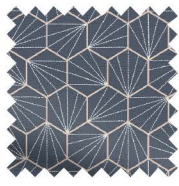

アイキョー
ミッドナイト