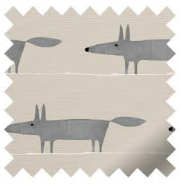

アイキョー
ペブル

アイキョー
スレート

アイキョー
ティール

NEW COLOURWAYS 新色

SCANDINAVIAN | スカンジナビア (北欧風)

ミスター・フォックス ミニ
ニュートラル

ミスター・フォックス ミニ
オレンジ

ミスター・フォックス ミニ
ローズ