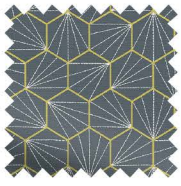

JAPANDII | ジャパンディ (日本+北欧風)

アイキョー
インク