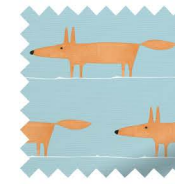

アイキョー
ペブル

アイキョー
スレート

アイキョー
ティール

NEW COLOURWAYS 新色

SCANDINAVIAN | スカンジナビア (北欧風)

ミスター・フォックス ミニ
ニュートラル

ミスター・フォックス ミニ
オレンジ

ミスター・フォックス ミニ
ローズ