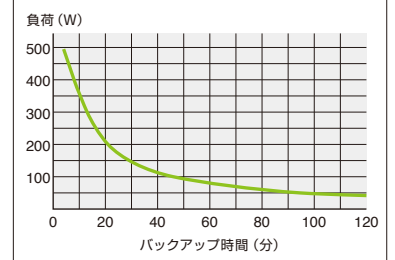

停電保持時間の目安(参考)

保守サービス

- ●本製品(UPSmini800SW)は、3年間の無償保証期間(バッテリーが消耗した場合は除く)を設けています。この期間中でのお客様の責任によらない故障や不具合については、センドバックにて保守サービス(製品を無償で交換または修理)を行います。
- ●弊社のUPSは、全国的なネットワークでサポートを行っています。各種の保守サービスを用意していますので、詳細につきましては各販売会社または弊社にお問い合わせください。

使用上のご注意

⚠

- ●正しく安全にお使いいただくために、ご使用前に必ず「取扱説明書」をよくお読みください。
- ●本カタログに記載の製品は、国内仕様品です。国外でのご使用については、別途お問い合わせください。
- ●次のような用途には使用しないでください。なお、該当する場合には弊社へ事前にご相談ください。
  - (1)人身の損傷に至る可能性のある電車、エレベータなどへの使用。
  - (2)社会的、公共的に重要な装置への使用。人の安全に関与し、公共の機能維持などに重大な影響を及ぼす装置などについては、システムの多重化、非常用発電設備の設置など、運用、維持、管理について特別な配慮が必要となります。
- ●車両、船舶など振動が加わる環境では、防振対策が必要です。この場合事前に弊社にご相談ください。
- ●本カタログ記載の使用条件、環境などを遵守してください。
- ●装置の改造、加工は行わないでください。
- ●人命に直接かかわる医療機器には使用しないでください。

UPSお客様相談窓口 商品全般のご相談 UPSフリーダイヤル 0120-455125 受付時間は平日の9:00~17:00	保守サービス・修理相談窓口 保守サービス・修理相談 UPSフィールドサービス TEL 0494-24-9321 受付時間は平日の9:00~17:00 Eメール ups-fs@po.yutakadenki.co.jp

●本カタログに記載の会社名、製品名は、それぞれ会社の商標又は登録商標です。 ●記載されている製品の内容、仕様等は平成25年9月現在のもので、予告なく変更する場合があります。

YEDA ヌタカ電機製作所
株式会社

1. 本社 〒141-0031 東京都品川区西五反田7-25-5 ニッセイ五反田アネックス
   UPS営業グループ TEL: 03-5436-2780 FAX: 03-5436-2785
2. 特機営業グループ 〒369-1412 埼玉県秩父郡皆野町皆野1632
   TEL: 0494-62-3732 FAX: 0494-62-3731
3. 西日本営業所 〒540-0036 大阪市中央区船越町1-3-4 ツリーモント宝永
   TEL: 06-6945-0818 FAX: 06-6943-8804

YUTAKA ELECTRIC MFG. CO., LTD.

<ご利用、お問合せは...>