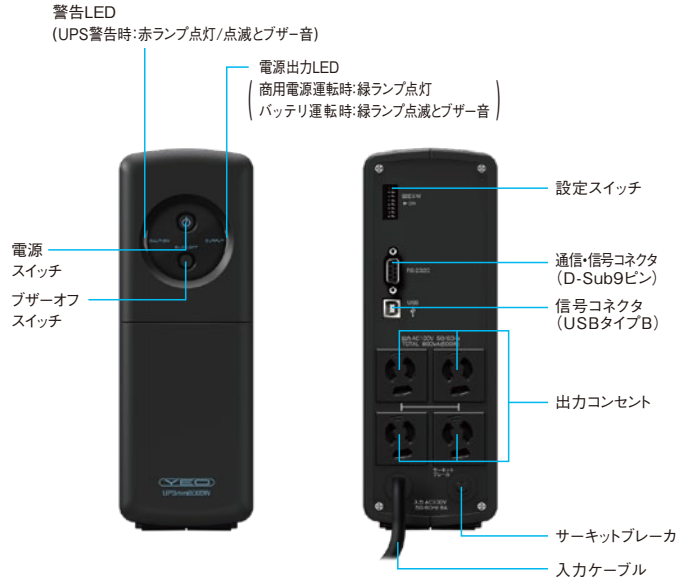

*1 バッテリーの寿命は使用環境によって変化しますのでご注意ください。
*2 停電保持時間はバッテリーの使用状況により変化しますのでご注意ください。
*3 充電回復時間は100%負荷放電後の90%回復充電時間です。
*4 RS232CとUSBは同時使用できません。同時接続した場合、USBが優先されます。
*5 コールドスタート(バッテリースタート)とは、入力電源のない状態でバッテリーから直接起動する方法です。
*6 接点用の通信ケーブルは付属しません。
※ 発電機、トランスを使用する場合は事前に弊社営業にご相談下さい。

UPS 監視ソフトウェアの仕様

FeliSafe(SW専用)	
対応OS	WindowsXP/Vista/7/Server2003、2003R2/Server2008、2008R2
空ハードディスク容量	3.5MB以上
機能	自動シャットダウン、ネットワーク連動シャットダウン、電源状態表示、リモート表示、スケジュール運転(6日以内)、E-mailイベント通知、ポップアップメッセージ表示、シャットダウン開始時のプログラム実行、ログ記録(イベントログ、電源ログ)*1
専用通信ケーブル長*2	専用USBケーブル(約1.8m)*3、専用RS232Cケーブル添付(約1.8m)

*1 瞬断記録や測定器としての利用はできません。
*2 延長ケーブルの使用は適しません。接点用の通信ケーブルは付属しません。
*3 通信は、パソコン1台分です。USB-HUBでの使用はできません。

使用環境

- ●本装置は室内用です。直射日光や風雨の当たる場所に設置しないでください。また、高温、湿気、ほこり、塩分、腐食性ガス、振動、衝撃のある場所は避けてください。
- ●本装置は自然空冷式です。周囲に換気スペースが必要です。(詳細は取扱説明書に記載)
- ●周囲条件...0~40℃、湿度90%RH以下(結露なきこと)

情報提供サービス

当社のインターネットホームページでは、製品の詳細な紹介を行っています。ぜひご利用ください。

ホームページアドレス	http://www.yutakadenki.jp

各部の名称

バッテリー

●バッテリーの期待寿命
(数値はあくまでも参考値です)

使用環境温度	期待寿命
25℃	5年
30℃	4年
40℃	2年

交換用バッテリー 型番:YEPA-083MASW

- ●不要バッテリーは、環境保護のためにも産業廃棄物として処分することが法律で定められていますので、お客様が法律で定める処分できない場合は、弊社へご相談ください。