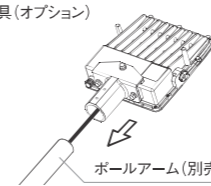

既存ポールも利用可能

別売金具を使用して、既存のポールアーム先端への取付けが可能です。

ポールアーム取付金具(オプション)
LC-LBR01

●適合ポール径φ48.6

ポールアーム(別売)

※画像はイメージです

LC-11000SW LC5-150SC90 LC6-150SC90 L-6000SC100 L-11000SC100

●設置事例