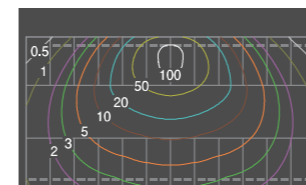

大型店舗駐車場のメイン照明として

節電・光害対策したいパーキングに

センサ連動で照明を増減光させたい所に

月極駐車場の常夜灯として

●照度イメージ(車室数24台の平面駐車場の場合)

LC-11000SW
Ave. 14 lx min. 0.22 lx max. 113 lx
敷地サイズ:30m×15.5m 保守率:0.8
器具取付高さ:4.5m 照射角度:50°

LC5-150SC90(※LC6-150SC90共通)
Ave. 4.73 lx min. 0.02 lx max. 56 lx
敷地サイズ:30m×15.5m 保守率:0.8
器具取付高さ:4.5m 照射角度:50°

L-6000SC100
Ave. 7.93 lx min. 0.01 lx max. 86 lx
敷地サイズ:30m×15.5m 保守率:0.8
器具取付高さ:4.5m 照射角度:50°

L-11000SC100
Ave. 15 lx min. 0.03 lx max. 162 lx
敷地サイズ:30m×15.5m 保守率:0.8
器具取付高さ:4.5m 照射角度:50°

※上記数値は、フロントDIALuxで試算した机上値であり、実際の設置環境下での数値をお約束するものではありません。目安とお考えください。