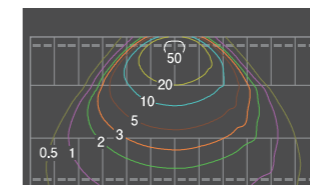

大型店舗駐車場のメイン照明として

節電・光害対策したいパーキングに

センサ連動で照明を増減光させたい所に

月極駐車場の常夜灯として

●照度イメージ(車室数24台の平面駐車場の場合)

LC-11000SW
Ave. 14 lx min. 0.22 lx max. 113 lx
敷地サイズ:30m×15.5m 保守率:0.8
器具取付高さ:4.5m 照射角度:50°

LC5-150SC90(※LC6-150SC90共通)
Ave. 4.73 lx min. 0.02 lx max. 56 lx
敷地サイズ:30m×15.5m 保守率:0.8
器具取付高さ:4.5m 照射角度:50°

L-6000SC100
Ave. 7.93 lx min. 0.01 lx max. 86 lx
敷地サイズ:30m×15.5m 保守率:0.8
器具取付高さ:4.5m 照射角度:50°

L-11000SC100
Ave. 15 lx min. 0.03 lx max. 162 lx
敷地サイズ:30m×15.5m 保守率:0.8
器具取付高さ:4.5m 照射角度:50°

※上記数値は、フロントDIALuxで試算した机上値であり、実際の設置環境下での数値をお約束するものではありません。目安とお考えください。