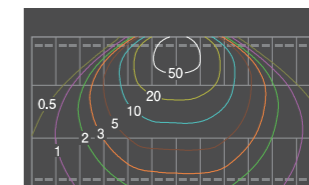

大型店舗駐車場のメイン照明として

節電・光害対策したいパーキングに

センサ連動で照明を増減光させたい所に

月極駐車場の常夜灯として

●照度イメージ(車室数24台の平面駐車場の場合)

LC-11000SW
Ave. 14 lx min. 0.22 lx max. 113 lx
敷地サイズ:30m×15.5m 保守率:0.8
器具取付高さ:4.5m 照射角度:50°

LC5-150SC90(※LC6-150SC90共通)
Ave. 4.73 lx min. 0.02 lx max. 56 lx
敷地サイズ:30m×15.5m 保守率:0.8
器具取付高さ:4.5m 照射角度:50°

L-6000SC100
Ave. 7.93 lx min. 0.01 lx max. 86 lx
敷地サイズ:30m×15.5m 保守率:0.8
器具取付高さ:4.5m 照射角度:50°

L-11000SC100
Ave. 15 lx min. 0.03 lx max. 162 lx
敷地サイズ:30m×15.5m 保守率:0.8
器具取付高さ:4.5m 照射角度:50°

※上記数値は、フロントDIALuxで試算した机上値であり、実際の設置環境下での数値をお約束するものではありません。目安とお考えください。