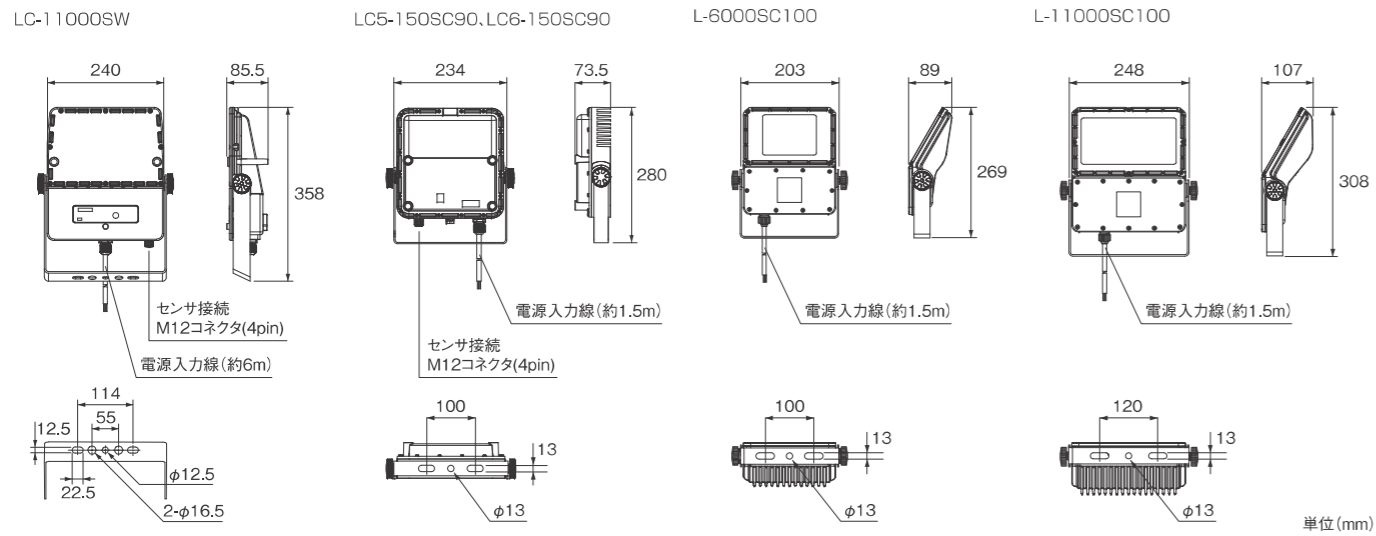

型 式	LC-11000SW	LC5-150SC90D	LC6-150SC90D	L-6000SC100	L-11000SC100
定格光束	11000 lm	3300 lm	6000lm	11000lm	
水銀灯相当	450W形	150W形	250W形	450W形	
推奨駐車場規模	20台以上	10台	15台	20台以上	
調光機能	人感センサ連動 リモコン調光	○	○	○	○
無線通信機能 (ZigBee)	○	○	○	○	○
昼夜判別機能	○	○	○	○	○
電源電圧	AC100/200V±10% 50/60Hz				
消費電力	110W	46W	59W	110W	
光 源	LED				
照射角度	120°×90°ワイド	90°サークル	100°サークル		
LED色温度 (CCT)	5000±300K	5700±300K	5000±300K		
演色性 (CRI)	70	75	70		
センサ出力電圧	DC12V 50mA max.				
センサ信号入力	無電圧接点入力 N.C.	無電圧接点入力 N.C.	無電圧接点入力 N.O.		
各種設定	調光 減光時照度10~100%、増光時照度10~100% 調光時間設定 オフディレイタイム約3秒~約5分	調光 減光時照度15~100%、増光時照度15~100%	調光 減光時照度15~100%、増光時照度15~100%		
表示灯	①10%→100%(工場出荷時)、②点滅、③90%常時点灯、④50%常時点灯				
無線部	送信出力 送信周波数 無線到達距離				
電源入力	キャプタイヤケーブル (口出線長さ約6m)		キャプタイヤケーブル (口出線長さ約1.5m)		
光源寿命	60000時間	40000時間	50000時間		
耐雷サージ (コモンモード)	15kV				
耐塩害	耐塩害仕様				
耐風速	60m/s (JIS C8105-2-3準拠)	43m/s (JIS C8105-2-3準拠)	60m/s (JIS C8105-2-3準拠)		
保護構造	IP65	IP66	IP65		
使用周囲温度 / 湿度	-35℃~+35℃ / 5%~85%RH (結露・氷結なきこと)	-20℃~+35℃ / 35%~85%RH (結露・氷結なきこと)	-35℃~+35℃ / 5%~95%RH (結露・氷結なきこと)		
保存周囲温度 / 湿度	-40℃~+60℃ / 5%~95%RH (結露・氷結なきこと)	-25℃~+60℃ / 35%~95%RH (結露・氷結なきこと)	-40℃~+85℃ / 5%~95%RH (結露・氷結なきこと)		
材 質	アルミダイカスト、PC、SUS304				
質量 (電源コード含まず)	約4.6kg	約4.0kg	約3.3kg	約4.3kg	
使用場所	屋外、屋内				
取付場所	壁面、床面、ポール (別売金具必要)				
取付方法	壁面、床面 M10ボルトにて				
付属品	取扱説明書、保証書、注意書				
保証期間	お買い求め日より3年間				

●外形寸法図

保証について

●本カタログに記載の弊社LED照明は商品お買い上げ日(お引き渡し日)より3年間とします。その他製品は1年間とします。詳しくは、保証書ならびに取扱説明書の保証規定をご覧ください。●LEDにはバラツキがあるため、個々の器具ごとに色味・明るさが異なる場合があります。●LEDの交換はできません。

ご購入の前に

●本カタログに掲載の製品は、盗難・災害・事故などを防止する物ではありません。なお、万一発生した盗難・災害・事故による損害については責任を負いかねますのでご了承ください。●製品改良のため、仕様・デザインは予告なく変更する場合があります。●印刷物と実物とは多少色味が違うことがあります。予めご了承ください。●本カタログの記載価格は、すべて税抜表示です。

お求め・お問い合わせ

オプテックス株式会社

本 社 520-0101 滋賀県大津市雄琴5-8-12
TEL.077-579-8004 FAX.077-579-8170
東京営業所 160-0023 東京都新宿区西新宿6-14-1 新宿グリーンタワービル19F
TEL.03-3344-5771 FAX.03-3344-5734

URL <http://www.optex.co.jp/>
このカタログの記載内容は2015年3月現在のものです。71211-02-15747-1503

利便性・快適性を **UP**
維持管理費を **DOWN**

照明ひとつで、いつものパーキングをグッと改善

パーキング照明にも
快適性を求める時代に。

CLED
series

パーキング専用LED照明 (調光タイプ)

コインパーキング専用LED照明 (調光タイプ)

パーキング専用LED照明 (調光なし)

<http://www.optex.co.jp/lighting/>