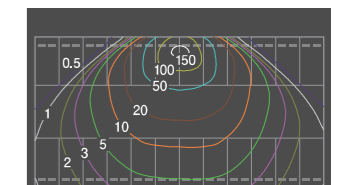

大型店舗駐車場のメイン照明として

節電・光害対策したいパーキングに

センサ連動で照明を増減光させたい所に

月極駐車場の常夜灯として

●照度イメージ(車室数24台の平面駐車場の場合)

LC-11000SW
Ave. 14 lx min. 0.22 lx max. 113 lx
敷地サイズ:30m×15.5m 保守率:0.8
器具取付高さ:4.5m 照射角度:50°

LC5-150SC90(※LC6-150SC90共通)
Ave. 4.73 lx min. 0.02 lx max. 56 lx
敷地サイズ:30m×15.5m 保守率:0.8
器具取付高さ:4.5m 照射角度:50°

L-6000SC100
Ave. 7.93 lx min. 0.01 lx max. 86 lx
敷地サイズ:30m×15.5m 保守率:0.8
器具取付高さ:4.5m 照射角度:50°

L-11000SC100
Ave. 15 lx min. 0.03 lx max. 162 lx
敷地サイズ:30m×15.5m 保守率:0.8
器具取付高さ:4.5m 照射角度:50°

※上記数値は、フロントDIALuxで試算した机上値であり、実際の設置環境下での数値をお約束するものではありません。目安とお考えください。