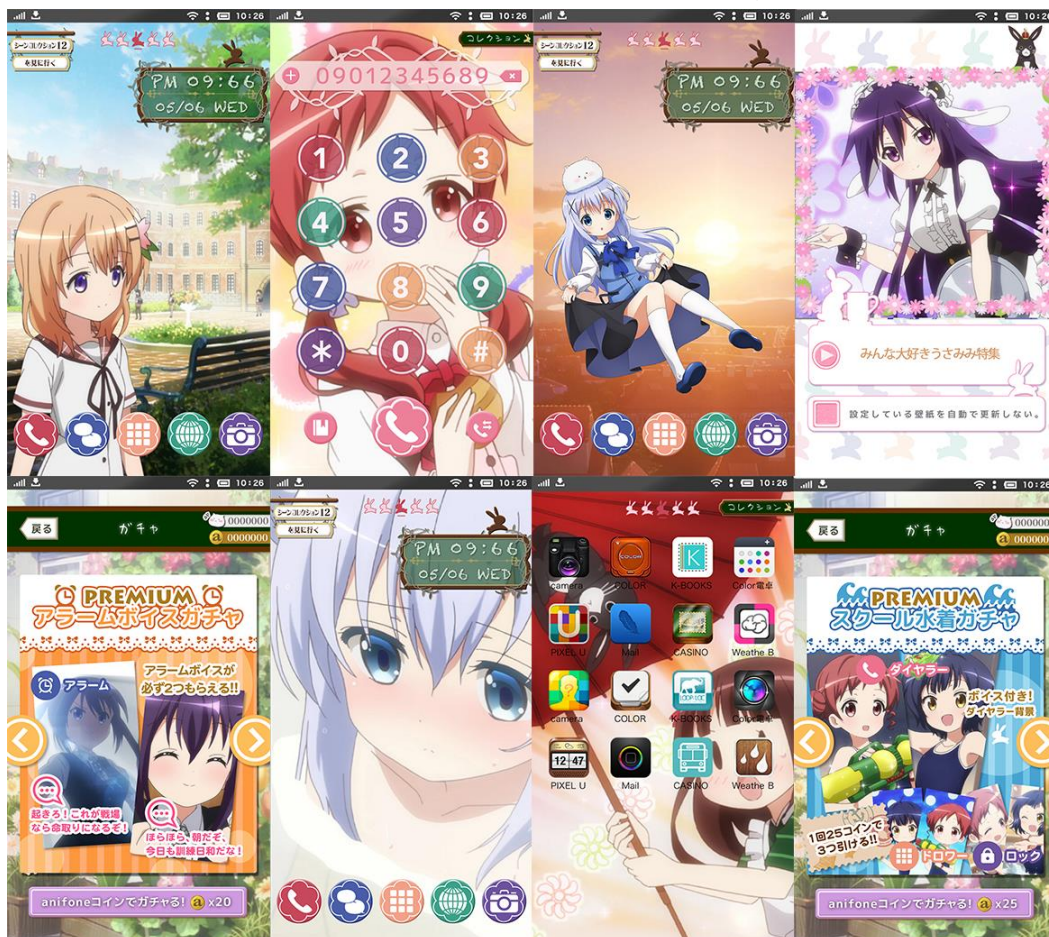

これまでとは全く違う、画期的なキャラクター・スマートフォンアプリケーション「anifone（アニフォン）」

ani fone

スマホの全てをアニメに

『ご注文はうさぎですか？ fone』の事前登録報酬を公開！

ご注文はうさぎですか？ fone

インストールするだけで、あなたのスマホが『ご注文はうさぎですか？』の世界に変わる
全く新しい着せ替えアプリ「anifone（アニフォン）」

11月末の『ご注文はうさぎですか？ fone』の事前登録キャンペーン発表より
非常にたくさんの登録をいただき、本当にありがとうございます！

本日は、事前登録者限定でリリース時に配布させていただく限定ホーム壁紙を発表させていただきます！

事前登録でもらえるホーム壁紙はこちら！

『fone (フォン) 』だけに、電話をかけている壁紙をプレゼントさせていただきます！

事前登録キャンペーンはサービスリリースまで継続しております！

まだ登録されていない方は是非お願い致します。

メールアドレスを入力するだけでカンタンに登録完了。登録後、発行されるキャンペーンコードを『ご注文はうさぎですか? fone』に入力するだけで手に入ります。壁紙は『ご注文はうさぎですか? fone』内でのみご利用になれます。

◆事前登録キャンペーン応募ページ

<http://anifone.com/preregister/gochiusa/>

スマホのすべてが『ご注文はうさぎですか?』の世界に！

◆ご注文はうさぎですか？ fone

配信日 : 2014年12月配信予定
価 格 : 無料配信 ※一部アプリ内課金有
配信サイト : Google Play Store
配信地域 : 日本

※「ご注文はうさぎですか？ fone」はAndroid携帯端末でのみご利用いただけます。