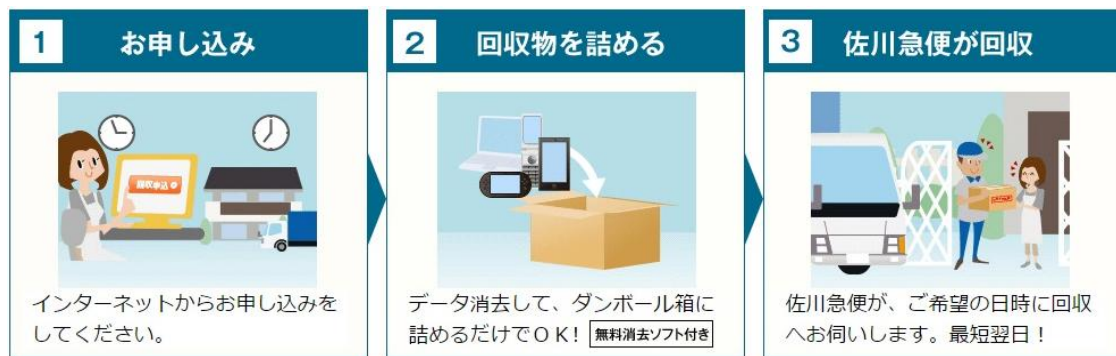

【プロジェクト 概要】

- ■名 称 : 都市鉱山 1 億キロ発掘プロジェクト
- ■目標回収量 : 1 億キロ(国民一人あたり 1kg)
- ■目標期間 : 2015 年 12 月 10 日～2016 年 12 月 31 日
- ■詳細 : 国が掲げる目標「都市鉱山を国民一人あたり 1kg(=1 億キロ)の回収」を、宅配便回収を通じて実現するプロジェクト。第一弾施策として「大掃除パソコン片付け無料宅配回収キャンペーン」を実施した。この度、第二弾として「引越&新生活 パソコン無料回収キャンペーン」を実施。今後も回収促進に向け様々な施策を行っていく予定。

【第二弾キャンペーン 概要】

- ■期 間 : 2016 年 3 月 15 日(火)～5 月 16 日(月)
- ■対象者・概要 : 全国エリア(沖縄県・一部の離島を除く)
  パソコン本体を含む回収 <通常>880 円/箱 ⇒<今回>無料
  ※パソコン本体を含まない回収は 1 箱 880 円(税抜)
  ※箱に入れば小型家電(400 品目以上)は何点詰めても OK
  ※箱のサイズは 3 辺合計 140 センチ、重量 20 キロ以内
  ※パソコンのデータ消去ソフトも無料で利用可能、別料金で消去作業+証明書発行も可能
- ■利用方法 :

■WEB サイト : <http://www.renet.jp/>

【都市鉱山について】

日本には年間 65 万トンもの使用済みとなる小型家電があり、その中には有用な金属が 28 万トンも含まれています。例えば「金」は全世界の埋蔵量の 16%に相当する 6,800 トン、「銀」は全世界の埋蔵量の 22%に相当する 60,000 トンが日本国内に眠っています。その埋蔵量は世界の天然鉱山にも匹敵し、日本の家庭に眠る「都市鉱山」と呼ばれています。

※環境省: 我が国に眠る地上資源の発掘・活用より