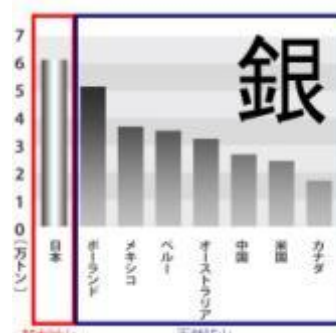

【「銀」における都市鉱山と天然鉱山の比較】

※出典: (独)物質・材料研究機構