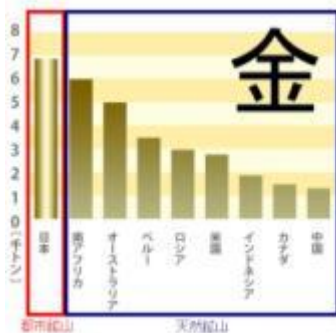

【「金」における都市鉱山と天然鉱山の比較】