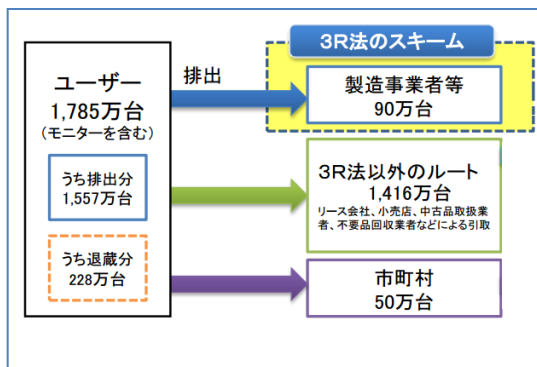

実証実験の概要

期 間	2015年5月1日(金) ~ 2015年6月30日(火) ※先着1万名様
対象者・概要	京都市内からの回収限定 パソコン本体を含む回収1回につき1箱が無料 ※ 箱に入れば、パソコンと一緒に小型家電(400品目以上)も無料で回収可能 ※ パソコンが無い場合は通常通り1箱880円※税抜 パソコンのデータ消去ソフトも無料で利用可能 ※ 消去が不安な方には証明書発行サービス(1台1600円※税抜)も有ります。
利用方法	1 お申し込み 希望日時に回収!最短翌日! インターネット(パソコンまたはスマートフォン)からお申し込み 2 詰めて ダンボール箱等に詰めるだけ!詰める箱が無い方へ、箱の事前お届けも可能! 3 すぐ回収 佐川急便が、ご希望の日時に回収へお伺いします。最短翌日!
専用WEBサイト	http://www.renet.jp/kyoto/ ※ WEBサイトは5月1日公開

パソコン・リサイクルの現状 ※出典: 経済産業省

【リサイクル回収ルート】