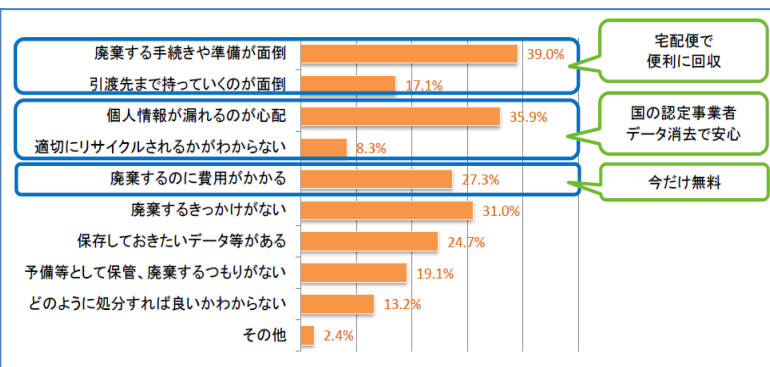

このたび、市民にとって利便性の高い宅配便回収の利用料金を無料化することで、連携による回収効果を高め、資源の有効利用と適正処理の確保を更に推進することを目的に、リネットジャパンが京都市の協力を受けて実証実験を行うことになりました。この実験は小型家電リサイクル法における宅配便回収としては全国初の試みとなります。

パソコンはレアメタル等を多く含むことからリサイクルを重点的に行うべき製品として位置づけられています。既に製造事業者(メーカー)が回収する制度がありますが、年間1500万台以上の排出量に対して回収率は6%程しかありません。廃棄物処理業の許可を持たない無料回収業者等によって回収され海外へ資源が流出しているものが相当数存在していると考えられています。また、データが不安・面倒くさい等の理由から年間200万台以上が新たに家の中に眠ったまま(退蔵)になっています。※出典:経済産業省、環境省

リネットジャパンは、小型家電リサイクル法の認定事業者として、全国エリア(沖縄県・一部の離島を除く)を対象に、宅配便を活用したパソコン・小型家電の回収を、国内唯一の取り組みとしてサービス提供しています。利用者アンケート(n=397)では、97%が行政回収よりも便利と回答するなど、宅配便回収は利便性の高い回収方法です。またパソコンについてはデータ消去ソフトが無料で利用可能・トレーサビリティの提供など、安心して排出が可能な環境を整えています。回収したパソコン・小型家電は国の認定工場処理され、資源として循環利用されます。

リネットジャパンは、宅配便を活用したパソコン・小型家電のリサイクルを通じて、限りある資源の有効活用を促進し、一層の環境・社会への貢献を目指して参ります。

実証実験の概要

期 間	2015年5月1日(金) ~ 2015年6月30日(火) ※先着1万名様
対象者・概要	京都市内からの回収限定 パソコン本体を含む回収1回につき1箱が無料 ※ 箱に入れば、パソコンと一緒に小型家電(400品目以上)も無料で回収可能 ※ パソコンが無い場合は通常通り1箱880円※税抜 パソコンのデータ消去ソフトも無料で利用可能 ※ 消去が不安な方には証明書発行サービス(1台1600円※税抜)も有ります。
利用方法	<div style="display: flex; justify-content: space-around;"> <div style="text-align: center;"> <p>1 お申し込み</p>  <p>希望日時に回収!最短翌日!</p> <p>インターネット(パソコンまたはスマートフォン)からお申し込み</p> </div> <div style="text-align: center;"> <p>2 詰めて</p>  <p>ダンボール箱等に詰めるだけ!詰める箱が無い方へ、箱の事前お届けも可能!</p> </div> <div style="text-align: center;"> <p>3 すぐ回収</p>  <p>佐川急便が、ご希望の日時に回収へお伺いします。最短翌日!</p> </div> </div>
専用WEBサイト	http://www.renet.jp/kyoto/ ※ WEBサイトは5月1日公開

パソコン・リサイクルの現状 ※出典: 経済産業省

【リサイクル回収ルート】

【眠ったまま(退職)になっている理由】

リネットジャパンについて

宅配便を活用した小型家電のリサイクル・リユース事業を展開。リネットジャングループ株式会社のネットオフ事業にて培った宅配買取サービスのノウハウを活用し、2013年3月に新規事業として取り組みを開始。2014年1月に環境省・経済産業省から小型家電リサイクル法の再資源化事業計画の認定を取得、全国エリアを対象とした認定では第1号となります。