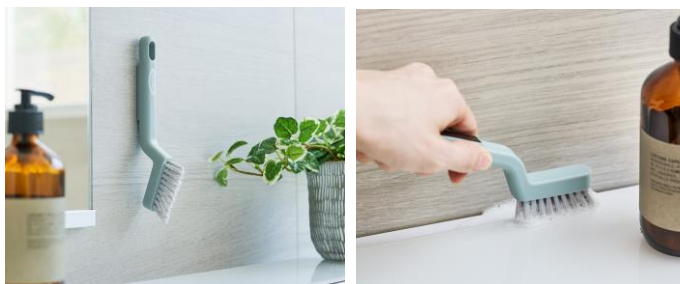

## Toffy マグネットバスブラシ

宙に浮かせて収納できるので、水切れが良く清潔に使うことができるバスブラシです。タイルでも樹脂製の床でもゴシゴシ使いやすい、やや硬めのブラシを採用しています。

## Toffy マグネット隙間ブラシ

タイルの目地や浴槽まわりの溝など、細かい部分の掃除にピッタリな隙間ブラシ。バスルームの壁に貼り付けておくことで、気になる部分をいつでもサッと掃除することができます。フック穴を使って、吊るしての保管も可能です。