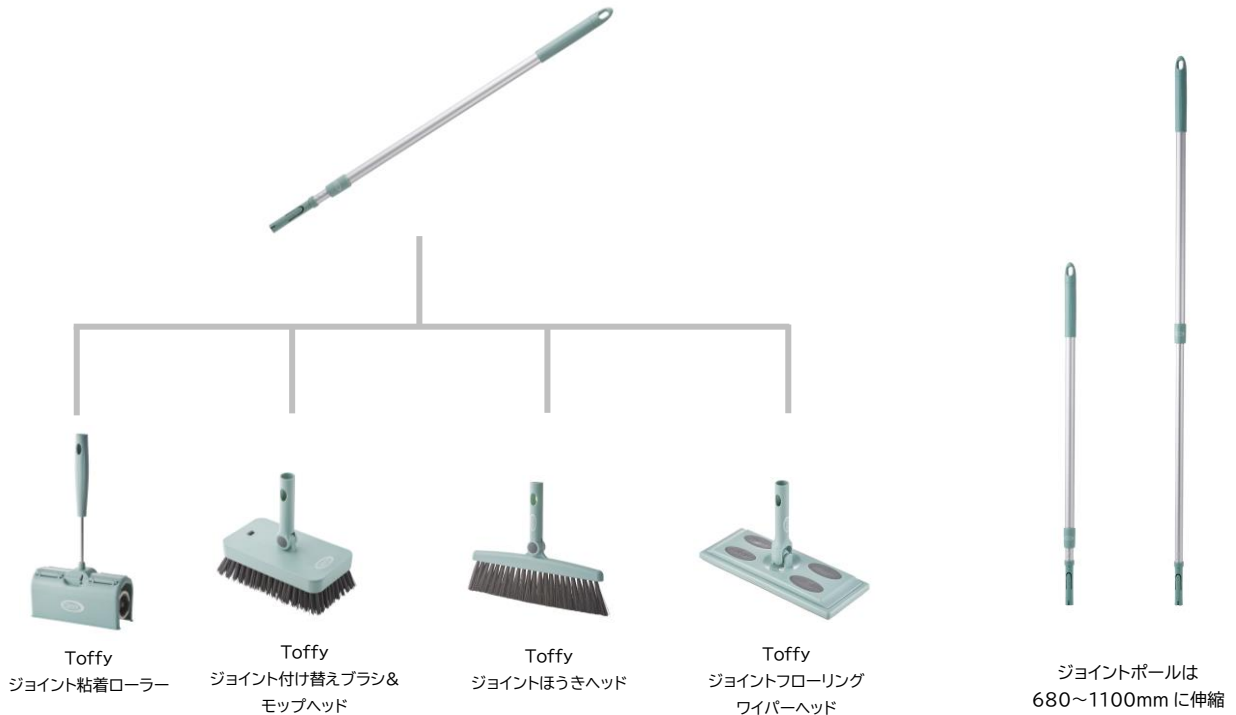

Toffy ジョイント伸縮ポール

使いやすい長さに無段階で伸縮する、軽量で扱いやすいアルミ製ジョイントポールは、ジョイントシステム基本アイテム。各種アタッチメントヘッドの脱着は、ワンタッチで簡単。これ1本で4種類のヘッドが付け替えられるので、家中を掃除できます。ハンドル先端部のフック穴は回転式になっているため、取り付け環境やアタッチメント形状に合わせて好きな方向に調節して吊るすことができます。

————— ヘッドを変えれば使い方いろいろ! —————