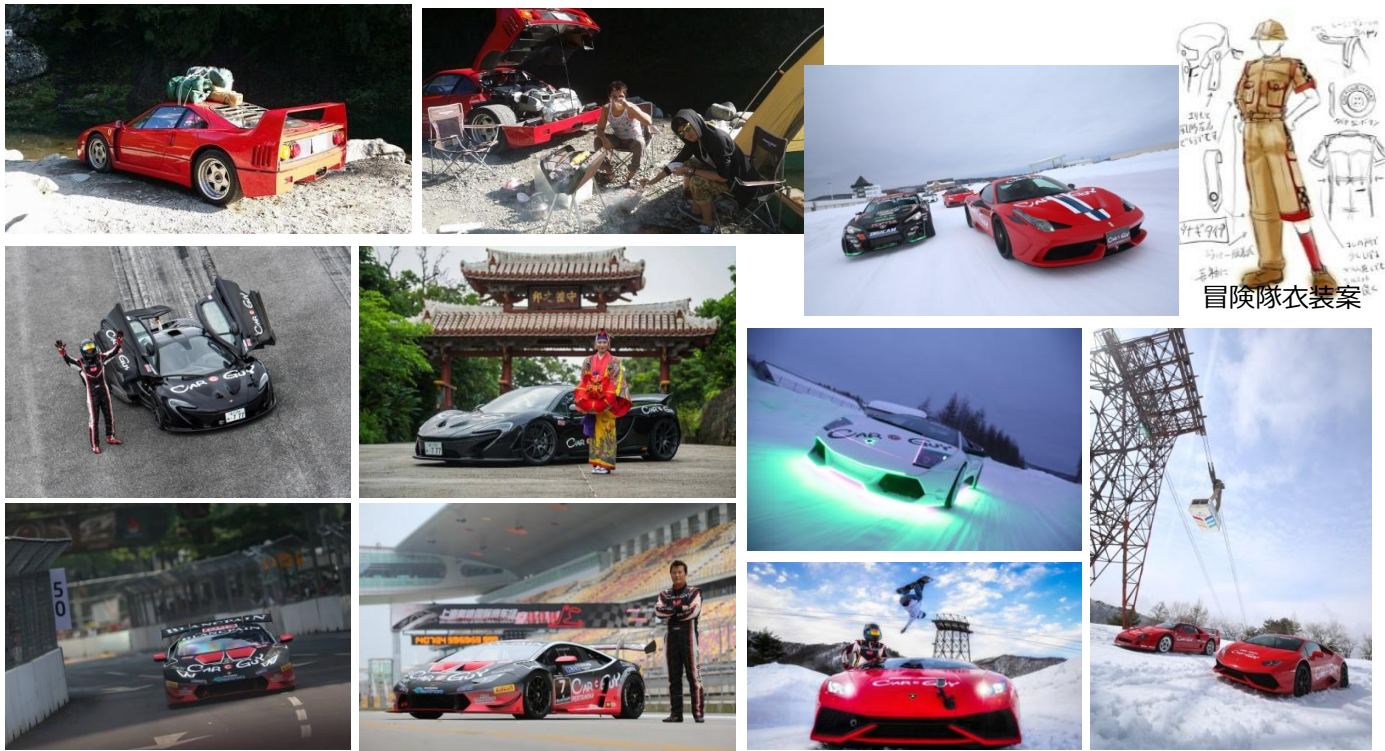

番組内容イメージ

冒険隊衣装案

自動車冒険隊
番宣ポスター