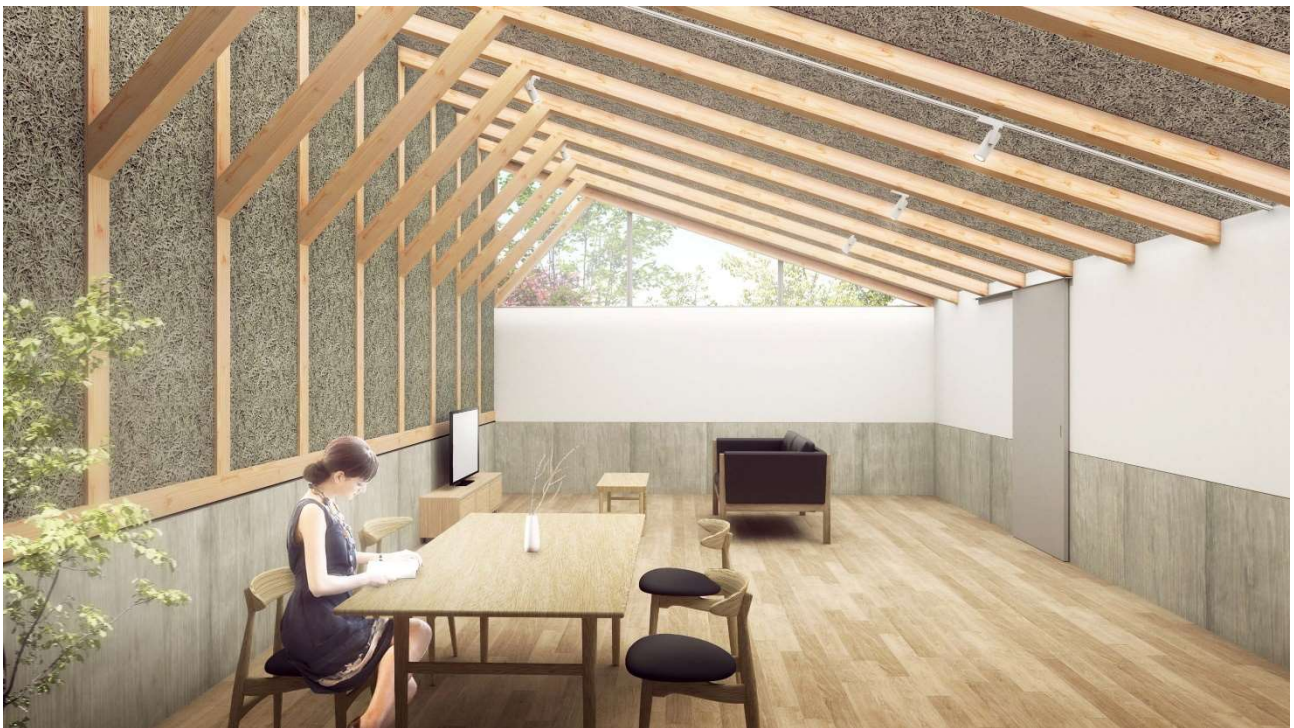

ゲートハウスの式場は、『自宅のようにゆっくりと家族との時間を過ごせるサービスと空間の提供』をコンセプトとしており、ご家族様にとって心労と負担が重なるご葬儀の場面において、大切な故人様との時間を安心して過ごしいただけます。