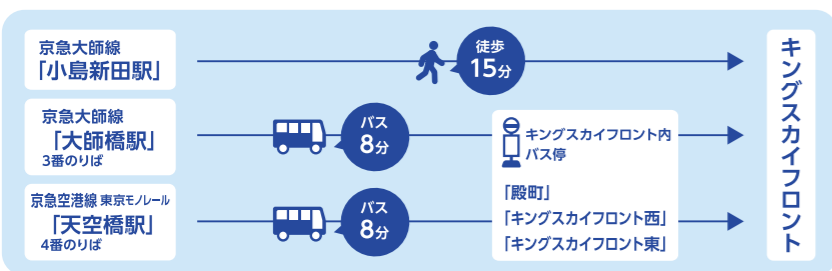

申込
期間

6月26日(金)～7月15日(水)

7月21日頃に当選者に通知します。

※当選者の方のみご連絡いたします。落選の場合はご連絡
いたしませんので、あらかじめご了承ください。

ホームページの申込フォームから、お申込みください。

(氏名・学校名・学年・連絡先等の入力が必要です)

検索から

キングスカイフロント夏の科学イベント2026

https://logoform.jp/form/FUQz/1446059

二次元コードから

● ツアーについて

- ・各ツアーには案内役のスタッフが付きます。
- ・イベントごとに会場が異なり、施設間の移動があります。
- ・ツアーごとに開始時間、終了時間が異なります。集合時間や集合場所等については当選者に通知します。

※事前申込なく来場されても**イベントに参加できません**。※ツアー単位での申込になり、**個別のイベントのみの申込はできません**。

「キングスカイフロント夏の科学イベント2026」は
全て事前申込制です。

● アクセス ※公共交通機関でお越しください。

● 注意事項

- 申込者多数の場合は抽選となりますので、ご了承ください。
- 児童1人につきお申込みは1回のみとさせていただきます。重複してお申込みがあった場合は、いずれかをキャンセル扱いとさせていただきます。なお、判別が難しい場合は、先にお申込みいただいたツアーをキャンセル扱いとする場合があります。
- きょうだいでお申込みされる場合は、1人ずつ個別にお申込みください。
- きょうだいと同じツアーにお申込みされる場合は、それぞれ異なるメールアドレスでお申込みください。
- お子様1人につき、保護者の同行は1人までとします。
- 対象学年以外のツアーにはお申込みできません(全学年対象を除く)
- 施設内の入室をお子様のみとさせていただきます場合がございます。
- 必要事項に不備があった場合には無効となります。● 個人情報は本イベントのお知らせに限り使用いたします。
- スタッフや報道各社による写真撮影を行います。ホームページやSNS、刊行物等に掲載することがあります。
- 水分補給や帽子・日傘の使用など、熱中症対策をお願いします。