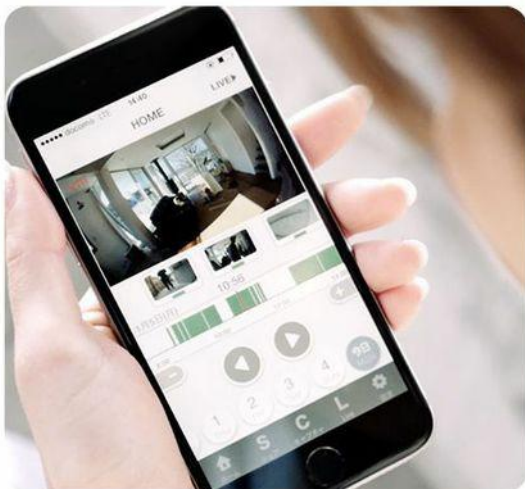

株式会社エルモ社 マーケティング本部 開発営業部

電話：052-811-5241 FAX：052-824-4400 e-mail：online-info@elmo.co.jp

■ 「Safie」 利用イメージ

■ クラウドファンディング「MAKUAKE」予約方法

1. 株式会社サイバーエージェント・クラウドファンディングが運営する「MAKUAKE」にアクセス
<https://www.makuake.com/project/safie/>
2. 手軽に安心を届けたい。カメラとスマホではじめるホームセキュリティ『Safie』より
初期出荷コース 50 名限定 40%オフなど4つの支援メニューからお申し込みいただけます。