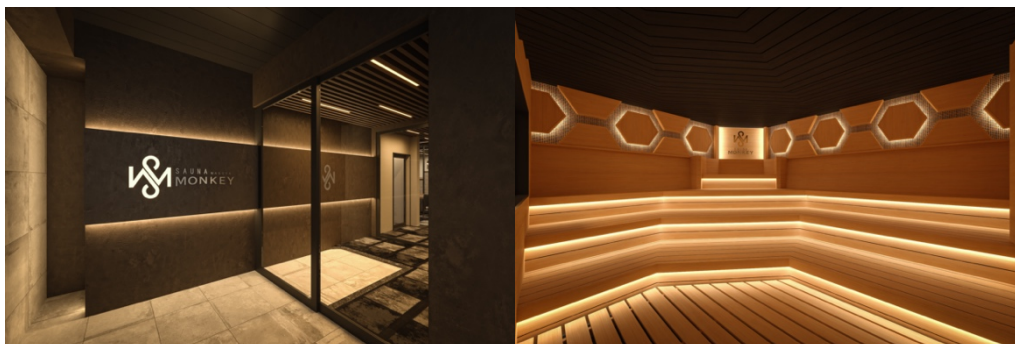

報道関係者各位

名古屋駅前に広さ 560 平米のサウナ施設 2025 年 1 月オープンが決定

～東海エリア最大規模。120 通り以上の「とととう」方法を追求～

建設不動産業を行う株式会社丸泰（本社：岐阜県岐阜市、代表取締役：伊藤 寛章）は、2025 年 1 月、名古屋駅に新たなサウナ施設「SAUNA MONKEY」をオープンいたします。

当社は、東海エリアにおいて、サウナを通じて人々の心身の健康を支え、快適な生活を提供したいという想いを抱き、この度、名古屋駅に新たなサウナ施設「SAUNA MONKEY」をオープンする運びとなりました。

「SAUNA MONKEY」は「すべての人を整える」をコンセプトに、総工費 3 億円を投じ、約 170 坪の広々とした空間に、3 つのサウナ、2 つの水風呂、1 つの温風呂を備える 120 種類もの楽しみ方ができる東海エリア最大級のサウナ施設です。

多様なサウナ体験：オートロウリュの「メインサウナ」、「瞑想サウナ」、「セルフロウリュサウナ」の 3 つのサウナ室をご用意しております。メインサウナには、最大 30 名収容可能で最上段には「ボスザル席」を設置し、より熱く、より深いサウナ体験をお楽しみいただけます。瞑想サウナでは、座る、あぐら、寝る、の 3 つの体勢でリラックスできます。セルフロウリュサウナは唯一会話可能で友人・仲間とコミュニケーションをはかっていただけます。

充実した設備：男女利用可能な個室サウナや、25 席以上の整い席も完備。サウナ後のリラックスタイムを快適に過ごせるよう、様々な工夫を凝らしました。

休憩エリア：サウナ後に寝転がって利用できるリラックスエリアに加え、飲食スペース、コワーキングスペースや喫煙スペースも設け、サウナ以外の用途でもご利用いただけます。

「SAUNA MONKEY」は、地元東海地方の文化を反映したサウナ体験を提供することで、訪れる人々にとって魅力的な場所となることを目指しています。サウナで汗を流し、心身をリフレッシュすることで、日々の疲れを癒し、心身の健康を促進する場を提供してまいります。