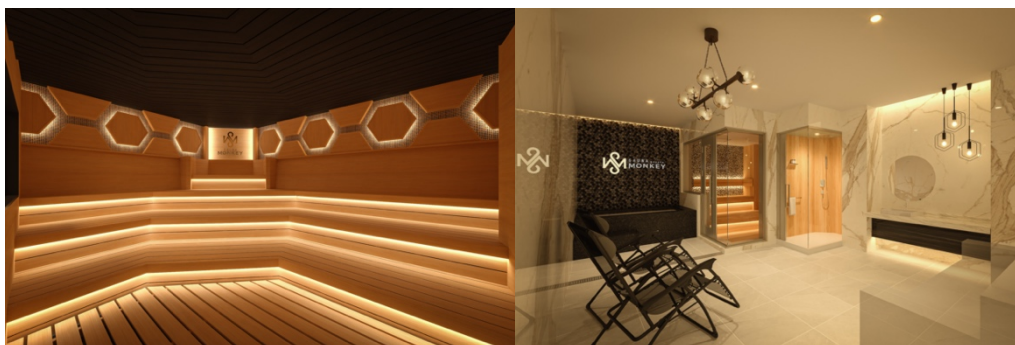

JR 名古屋駅前の大規模サウナ施設 オープン予定日が来年 2 月 1 4 日に決定

このたび名古屋駅前で開業準備を進めている新たなサウナ施設「SAUNA MONKEY」のオープンを 2025 年 2 月 14 日(金)に予定しておりますことをお知らせいたします。

このサウナ施設「SAUNA MONKEY」は、名古屋駅前に位置し、東海エリア最大級のサウナ施設としてビジネスマンや旅行者、地元の方々に、心身ともにリフレッシュできる快適な空間を提供することを目指しています。約 170 坪の施設内には、快適さと癒しを追求し、温度と湿度のバランスを絶妙に保ち、サウナ愛好者から初心者まで、どなたでも楽しめる空間になる予定です。また一般的なサウナに併設して、個室サウナを 2 部屋設置。

利用料金：パブリック 2,500 円/120 分

パブリック 3,600 円/フリータイム（サル価格）

個室 15,000 円/100 分

個室 18,000 円/120 分

サウナ室：

PUBLIC（パブリック）

Sauna Mountain(メインサウナ) 猿山をイメージしたメインサウナ

■温度:約 90℃ ■定員:24 名 ■オートロウリュウ ■アフフグースサービス ■私語禁止

Sauna Forest(瞑想サウナ) 低温高湿度で心地よい暖かさを提供

■温度:約 80℃ ■定員:5 名 ■スチーム ■私語禁止

Sauna Base(談話サウナ) 会話を楽しみながらセルフロウリュウで 温度調整ができる、秘密基地のような空間

■温度:約 100℃ ■定員:3 名 ■セルフロウリュウ ■歓談可

PRIVATE ROOM(個室)

Black Room シックで落ち着いた雰囲気

■温度:約 90℃ ■定員:4 名 ■セルフロウリュウ ■撮影・SNS 投稿可能

White Room シンプルで洗礼されたデザイン

■温度:約 90℃ ■定員:4 名 ■セルフロウリュウ ■撮影・SNS 投稿可能

*メインサウナではアフフグースイベント定期開催予定。

*パブリックは男性専用、個室は女性もご利用できます。

*個室でのご利用も可能です。

*営業時間、利用料金は予告なく変更となる場合がございます。

■ 報道関係の問い合わせ

株式会社丸泰 桐山善行