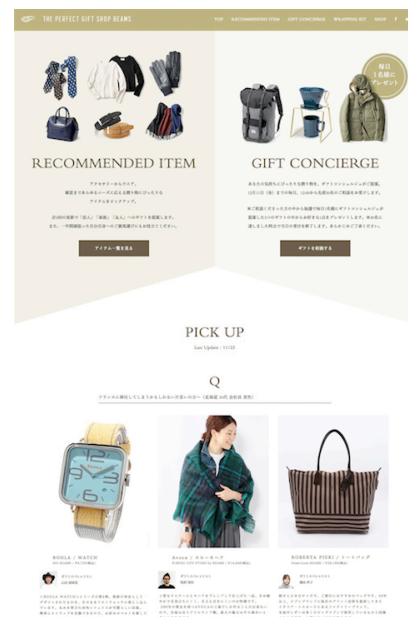

「The Perfect Gift Shop BEAMS」は、あなたの誰かを思う気持ちを叶えるためのお店です。

## 【キャンペーン概要】

開催期間：2015年11月20日（金）～12月25日（金）

チャットコンシェルジュ、ギフトコンシェルジュの受付は12月11日（金）締め切りです。

展開店舗：「ビームス」「ビーミング ライフストア by ビームス」各店

※ 一部のビームス店舗、レムソンス、マミタス、  
ビルグリム サーフ+サプライ、ヴェイパライズを除く

キャンペーン特設サイト：[gift.beams.co.jp/2015/](http://gift.beams.co.jp/2015/)

## 【キャンペーン特設サイト内コンテンツ】