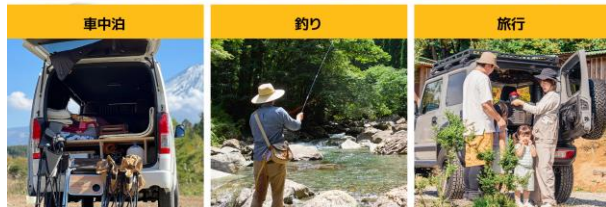

様々な場所で大活躍

キャンプや車中泊、釣り、ドライブなどのアウトドア活動はもちろん、オフィスや自宅での使用にも大変便利です。