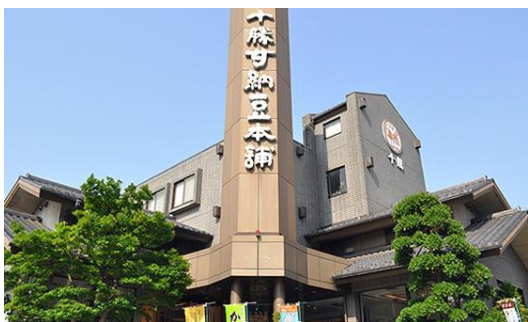

2016年1月30日

十勝甘納豆本舗末広店、上青木店、菓心たちばな赤堤店 喫茶スペース貸出開始

ママ会や地域の懇親会スペースとしてご活用ください！！

流通・サービス業に特化したアウトソーシング事業を展開する株式会社メディアフラッグ(本社:東京都渋谷区、代表取締役社長 福井康夫、東証マザーズ 6067)の子会社で、和菓子の製造販売を行っている株式会社十勝たちばな(本社:埼玉県川口市、代表取締役社長 寒河江清人)は、十勝甘納豆本舗末広店と上青木店、菓心たちばな赤堤店の各喫茶スペースの貸出を実施します。

◇十勝甘納豆本舗 末広店

都会の喧騒を忘れられる雰囲気の中で、心豊かなひとときをごゆっくりと満喫されてはいかがでしょうか。

駐車場:14台

※無料貸出し詳細は「喫茶スペース貸出 詳細」をご参照ください。

不定期ですが、実演コーナーでは焼きたてのお団子をお楽しみいただくことができます。

◇十勝甘納豆本舗 上青木店

懐かしさを感じさせる落ち着いた和の雰囲気の中で穏やかなひとときをお過ごし頂けます。

駐車場:15台

※無料貸出し詳細は「喫茶スペース貸出 詳細」をご参照ください。

◇菓心たちばな 赤堤店

四季おりおりの風の音が聞かれる閑静な佇まいの中で和やかなひとときをお過ごし頂けます。

駐車場:3台

※無料貸出し詳細は「喫茶スペース貸出 詳細」をご参照ください。

◆ 喫茶スペース貸出 詳細

・店舗所在地

十勝甘納豆本舗 末広店	埼玉県川口市朝日 1-10-1	TEL 048-225-0147	FAX 048-225-1473
十勝甘納豆本舗 上青木店	埼玉県川口市上青木西 4-16-7	TEL 048-269-1421	FAX 048-269-1422
菓心たちばな 赤堤店	東京都世田谷区赤堤 3-12-21	TEL 03-3322-4123	FAX 03-3322-4166